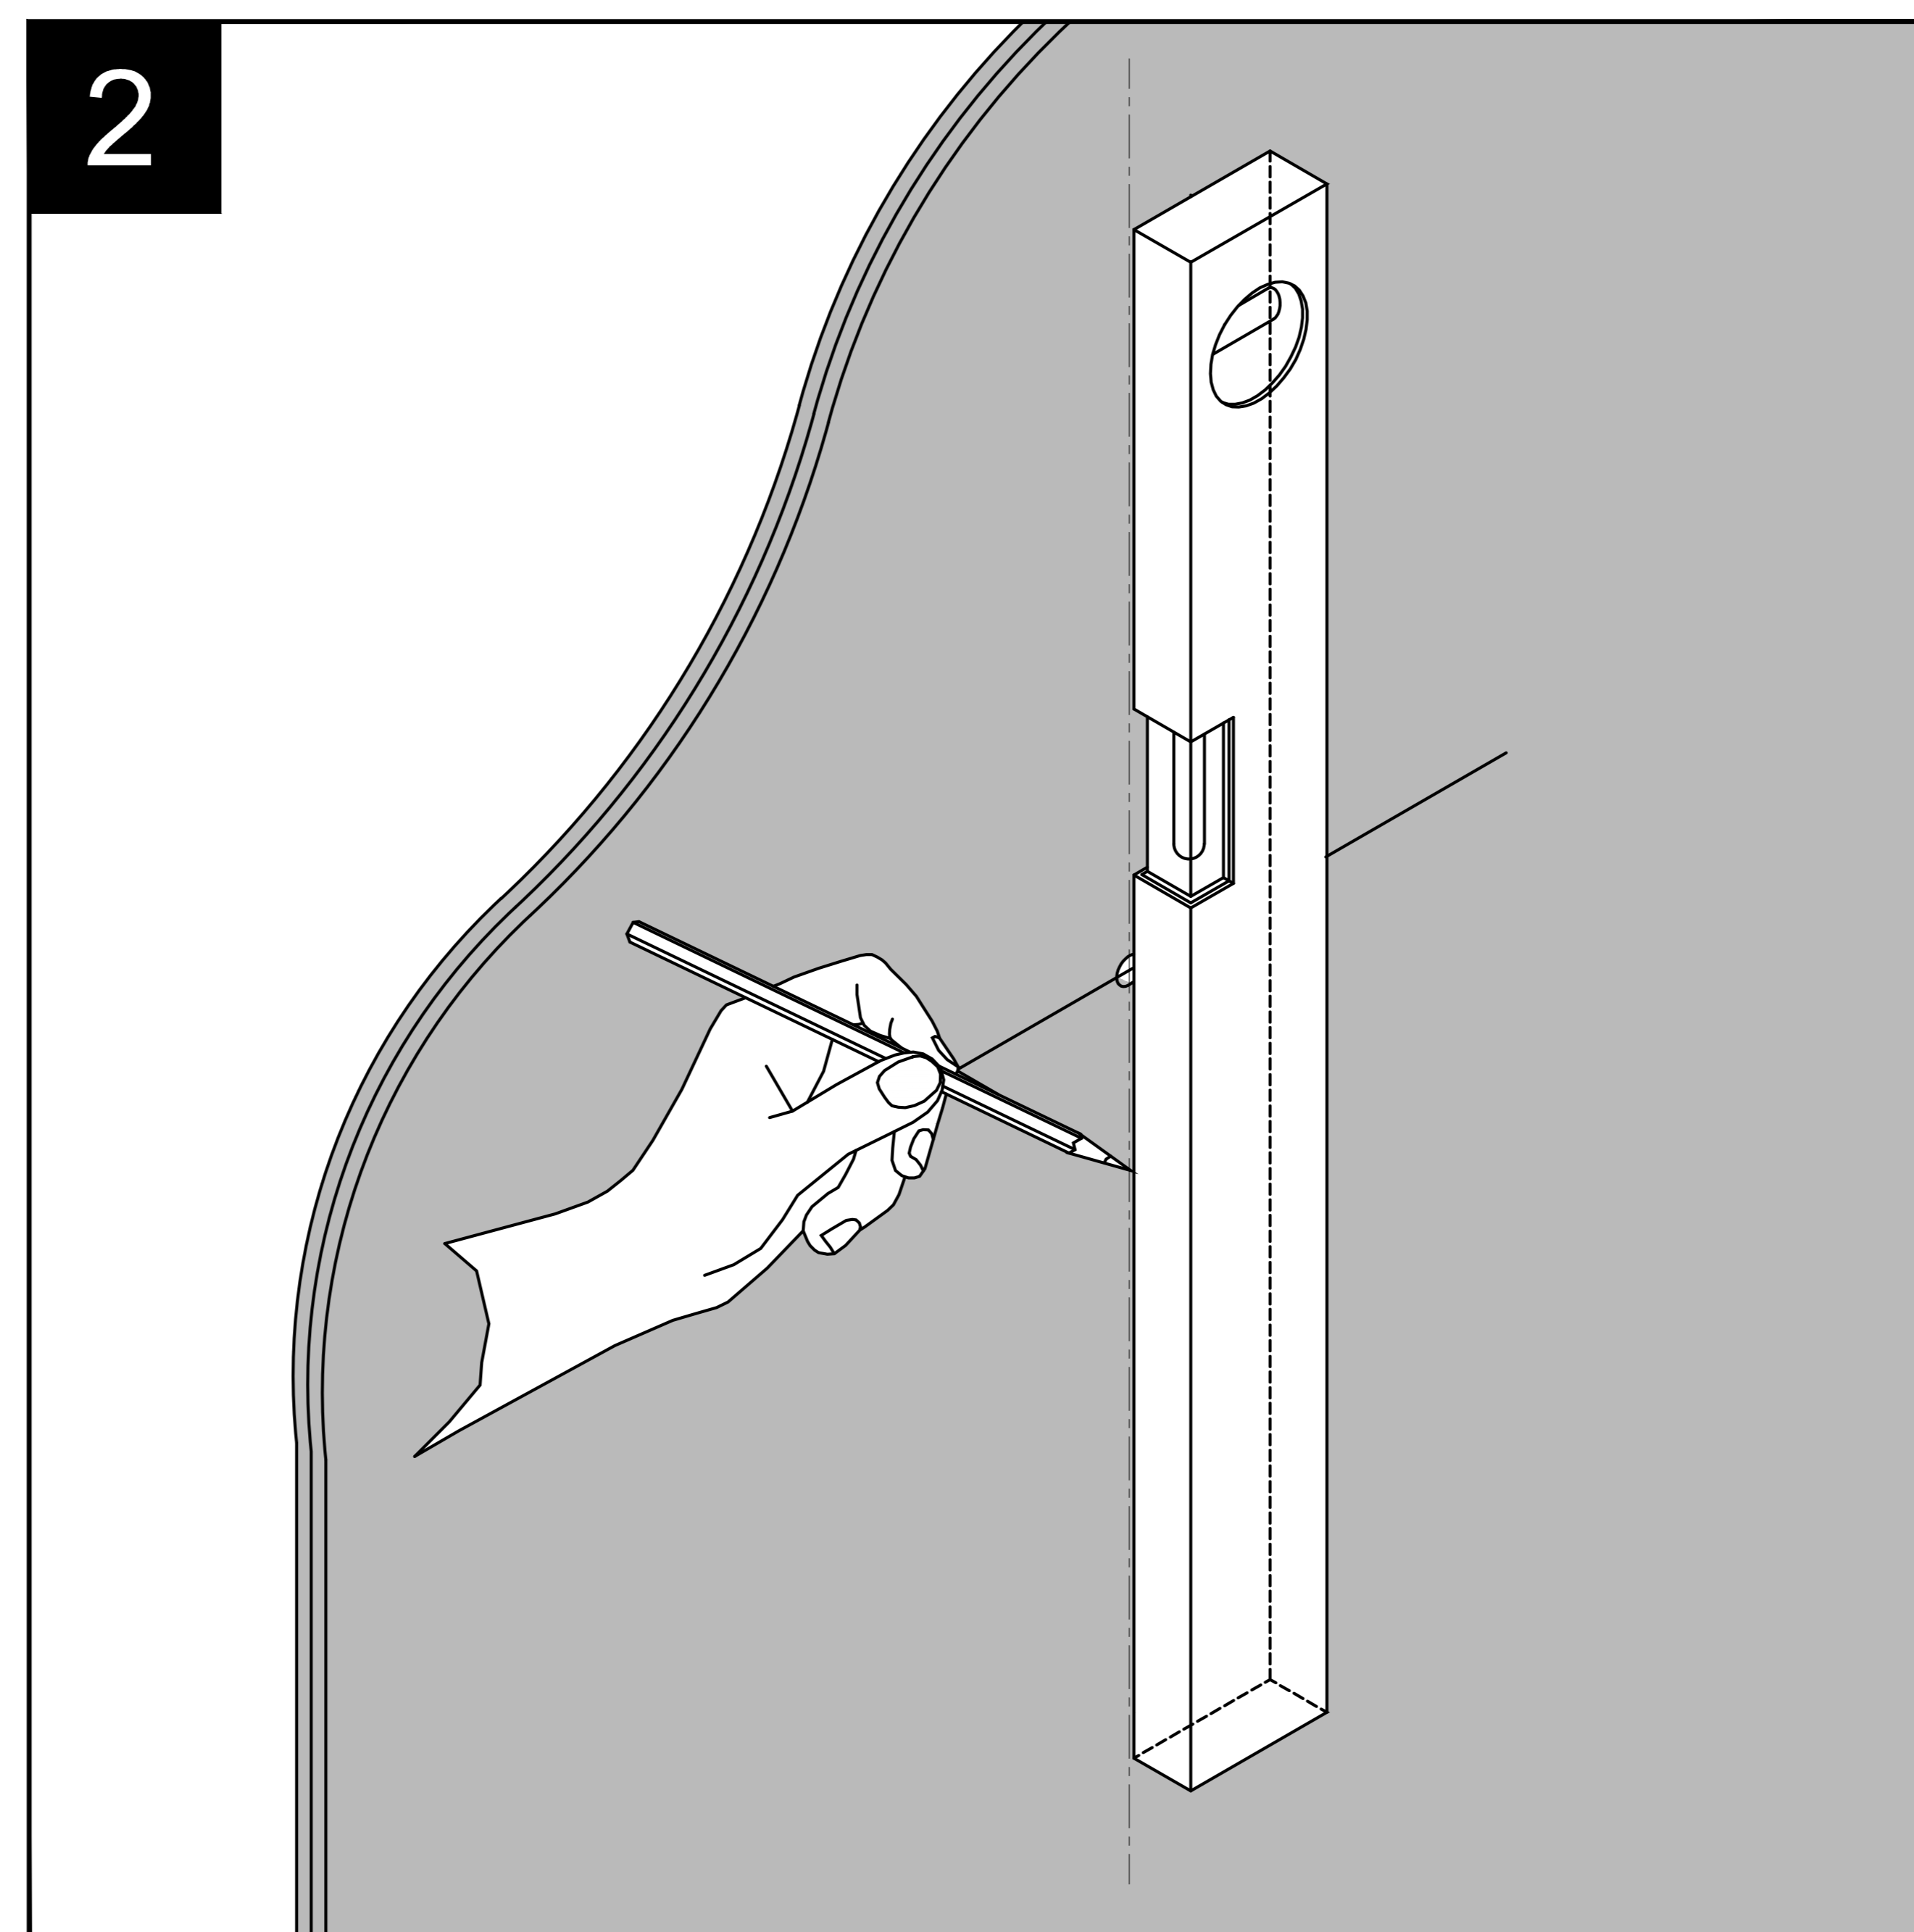

HANSGROHE iBOX

MONTÁŽNY PLECH PRE INŠTALÁCIU iBOX-u DO SADROKARTONOVÝCH STIEN

HANSGROHE iBOX

MONTÁŽNY PLECH PRE INŠTALÁCIU iBOX-u DO SADROKARTÓNOVÝCH STIEN