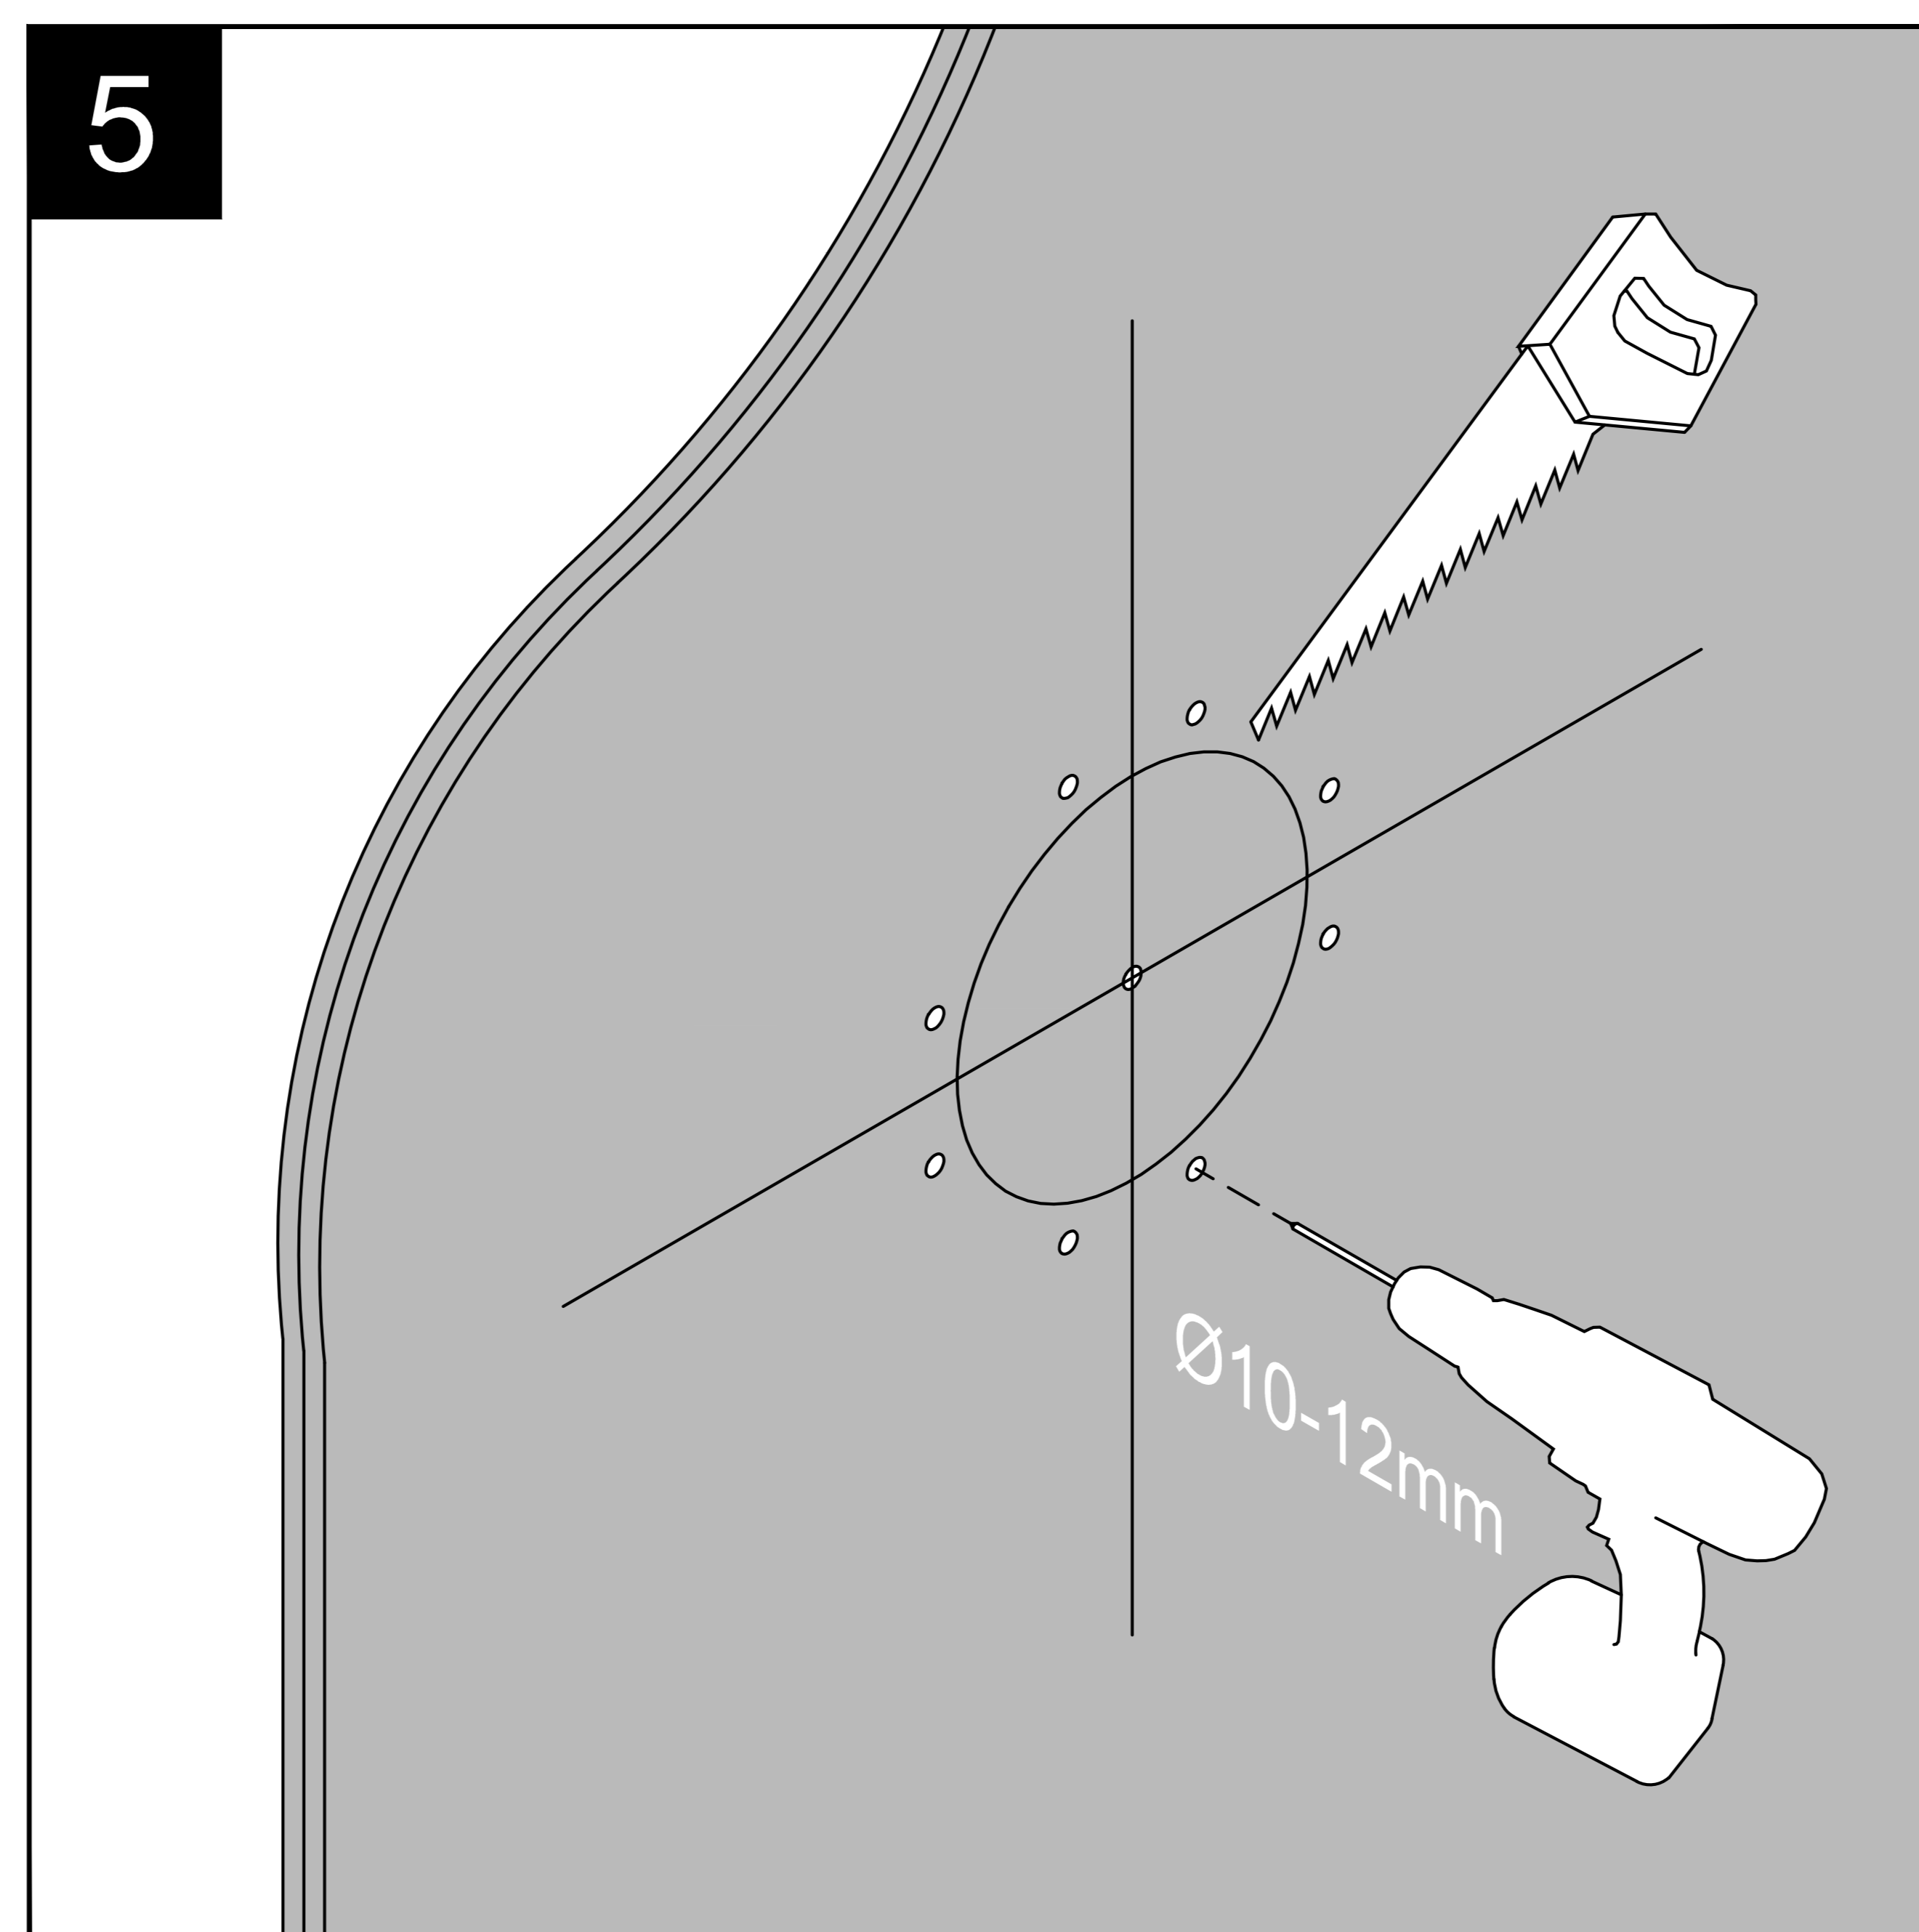

HANSGROHE iBOX

MONTÁŽNY PLECH PRE INŠTALÁCIU iBOX-u DO SADROKARTONOVÝCH STIEN

HANSGROHE iBOX

MONTÁŽNY PLECH PRE INŠTALÁCIU iBOX-u DO SADROKARTÓNOVÝCH STIEN