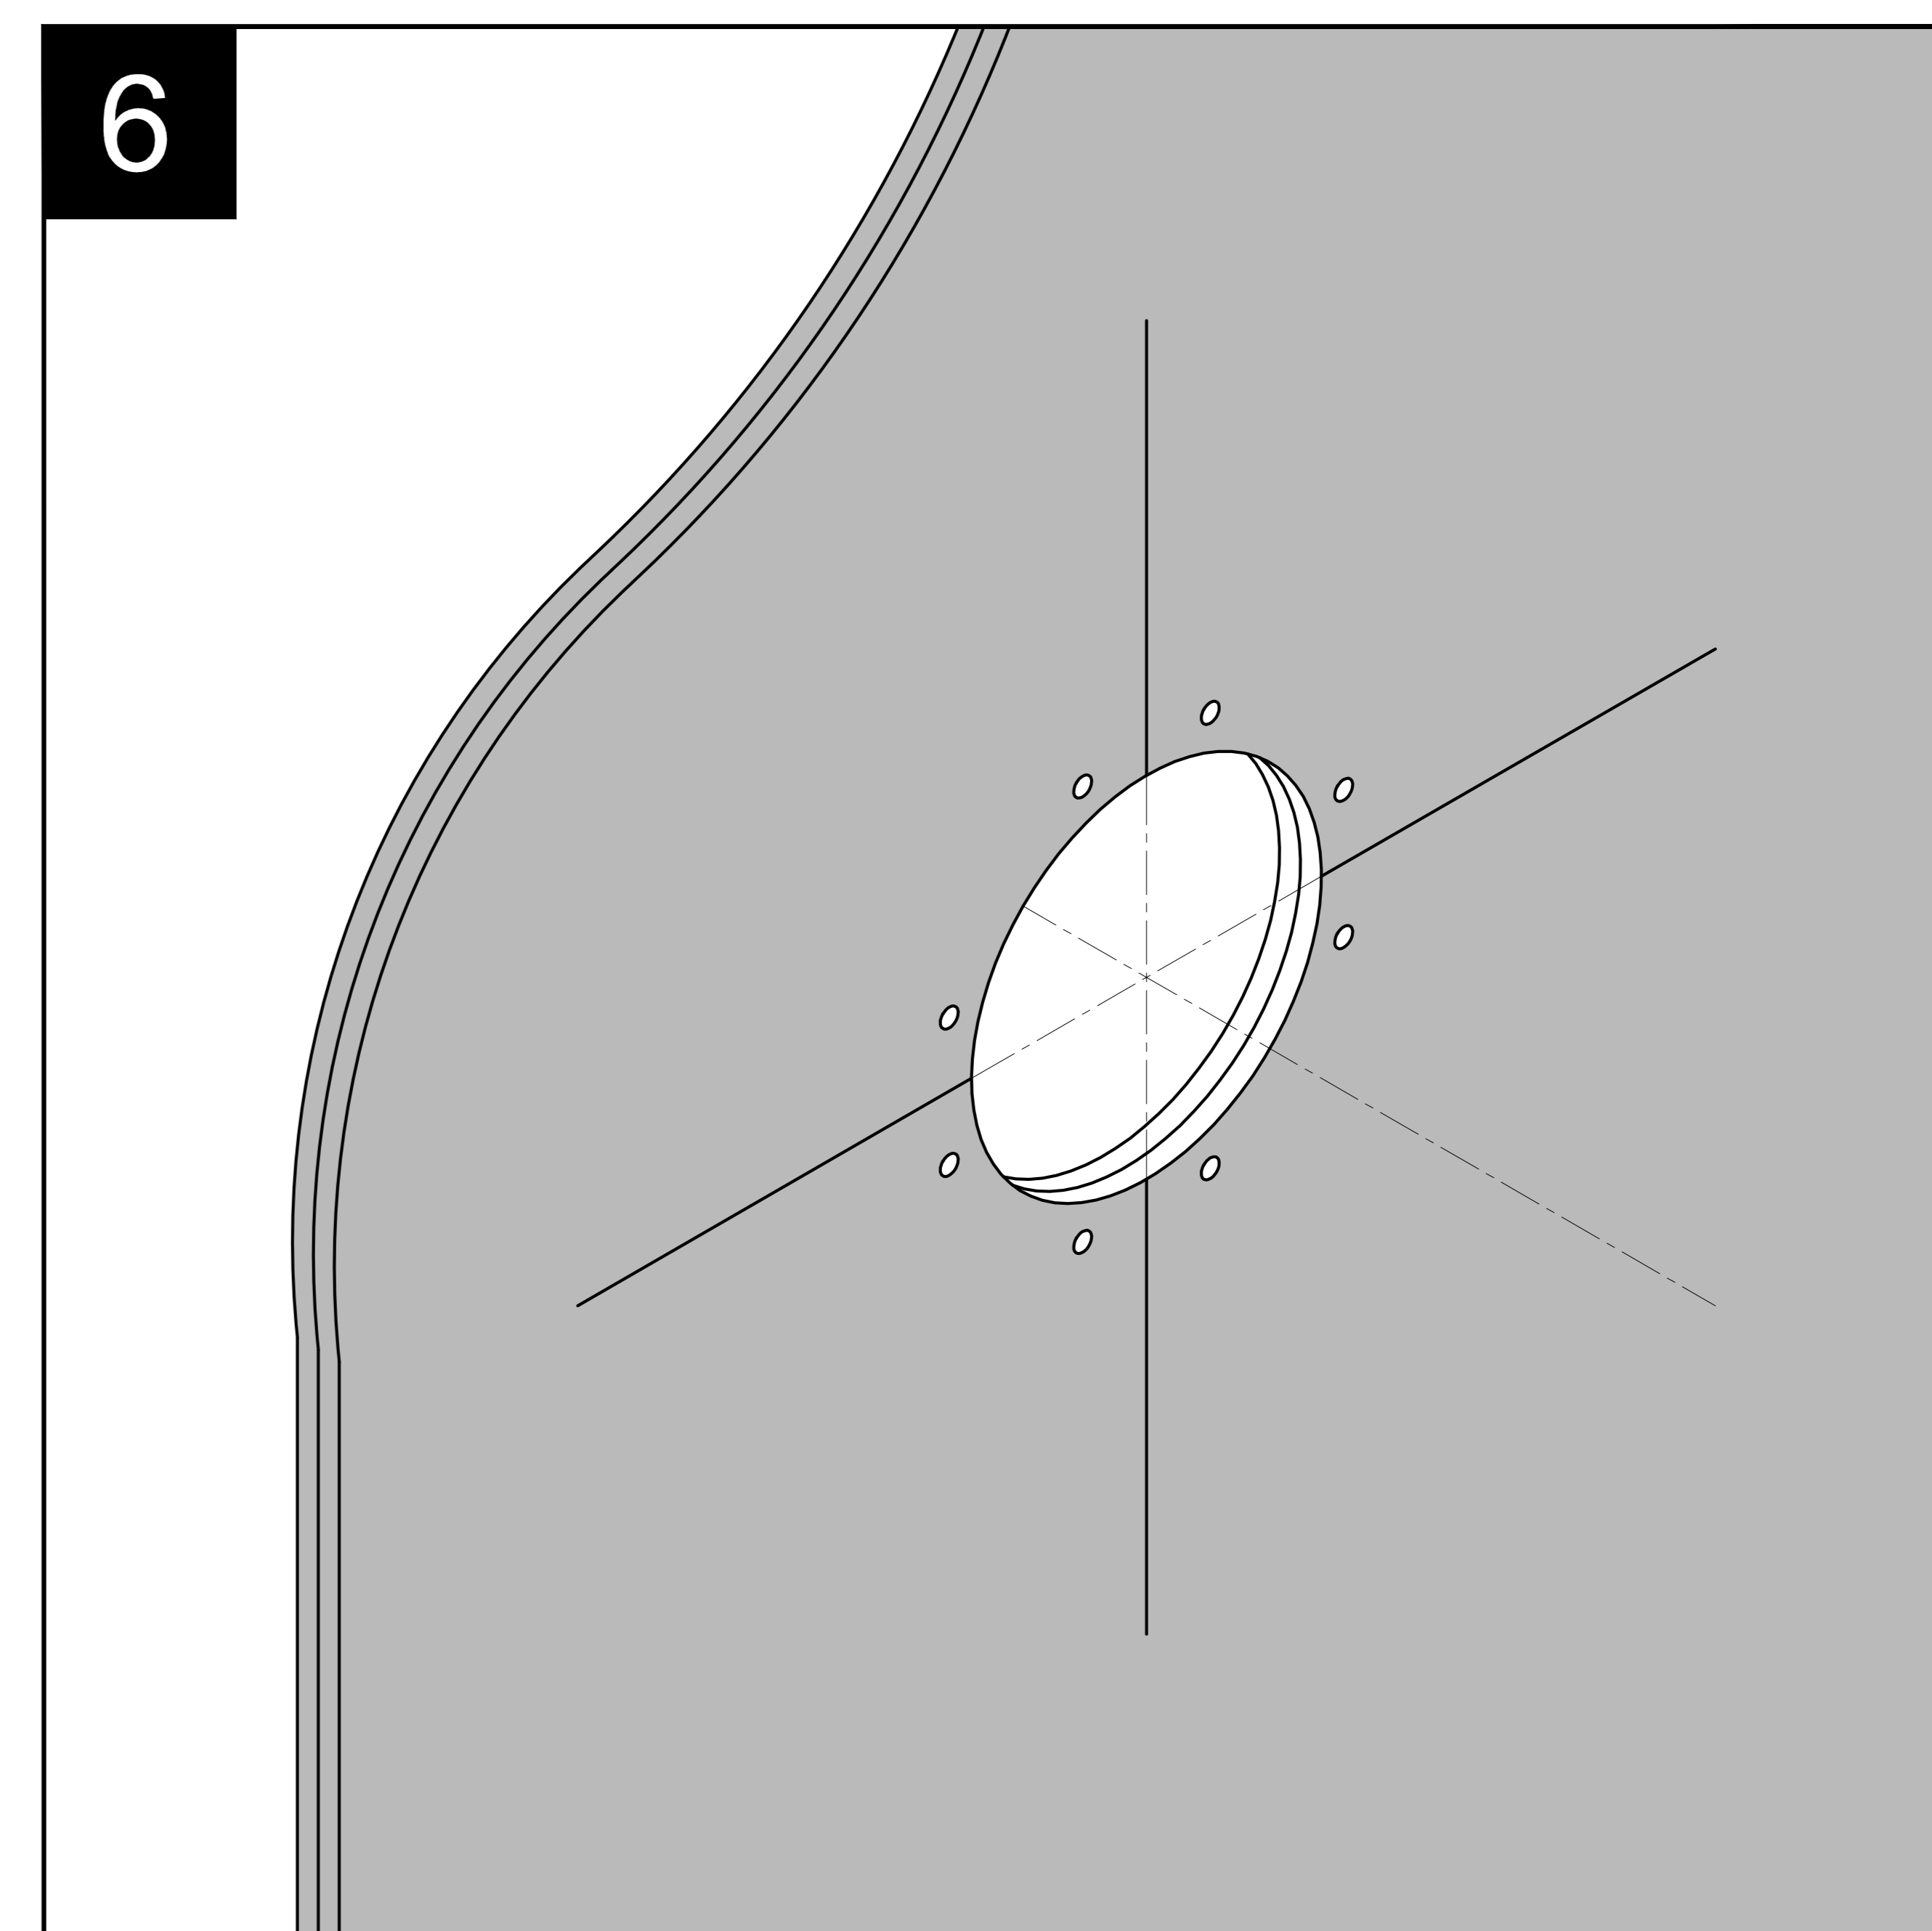

HANSGROHE iBOX

MONTÁŽNY PLECH PRE INŠTALÁCIU iBOX-u DO SADROKARTONOVÝCH STIEN

HANSGROHE iBOX

MONTÁŽNY PLECH PRE INŠTALÁCIU iBOX-u DO SADROKARTÓNOVÝCH STIEN