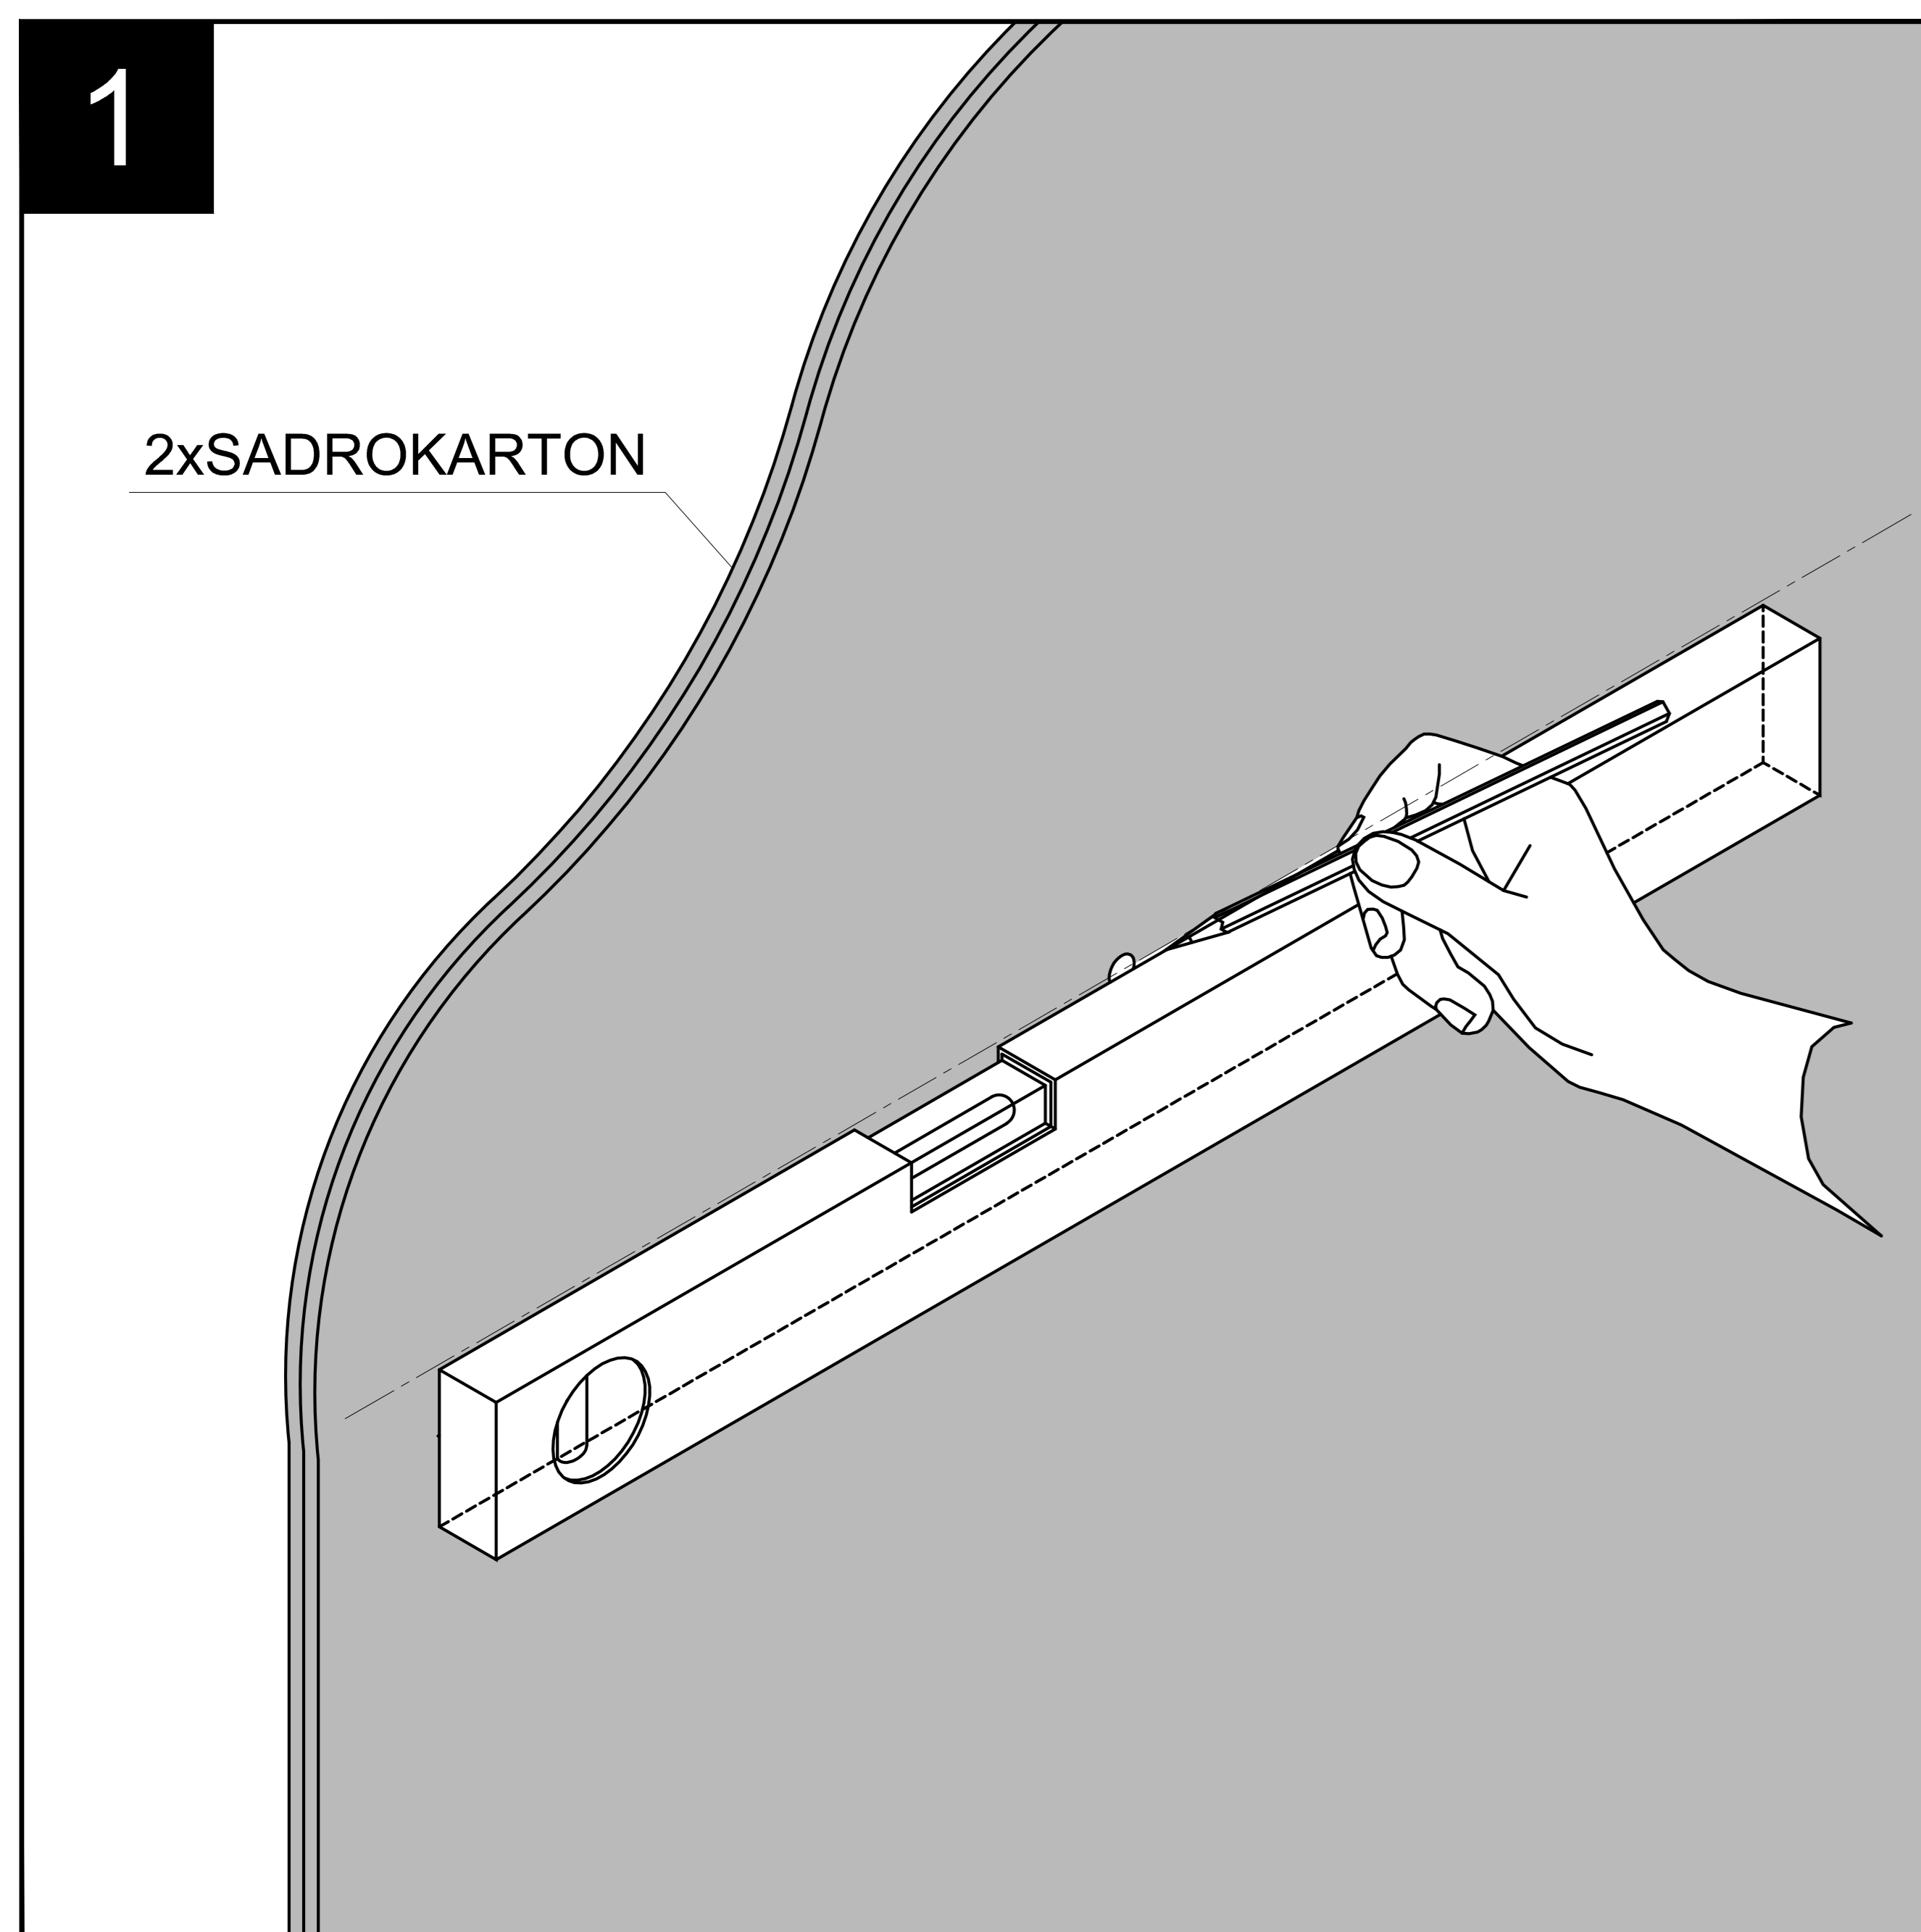

HANSGROHE iBOX

MONTÁŽNY PLECH PRE INŠTALÁCIU iBOX-u DO SADROKARTONOVÝCH STIEN

HANSGROHE iBOX

MONTÁŽNY PLECH PRE INŠTALÁCIU iBOX-u DO SADROKARTÓNOVÝCH STIEN