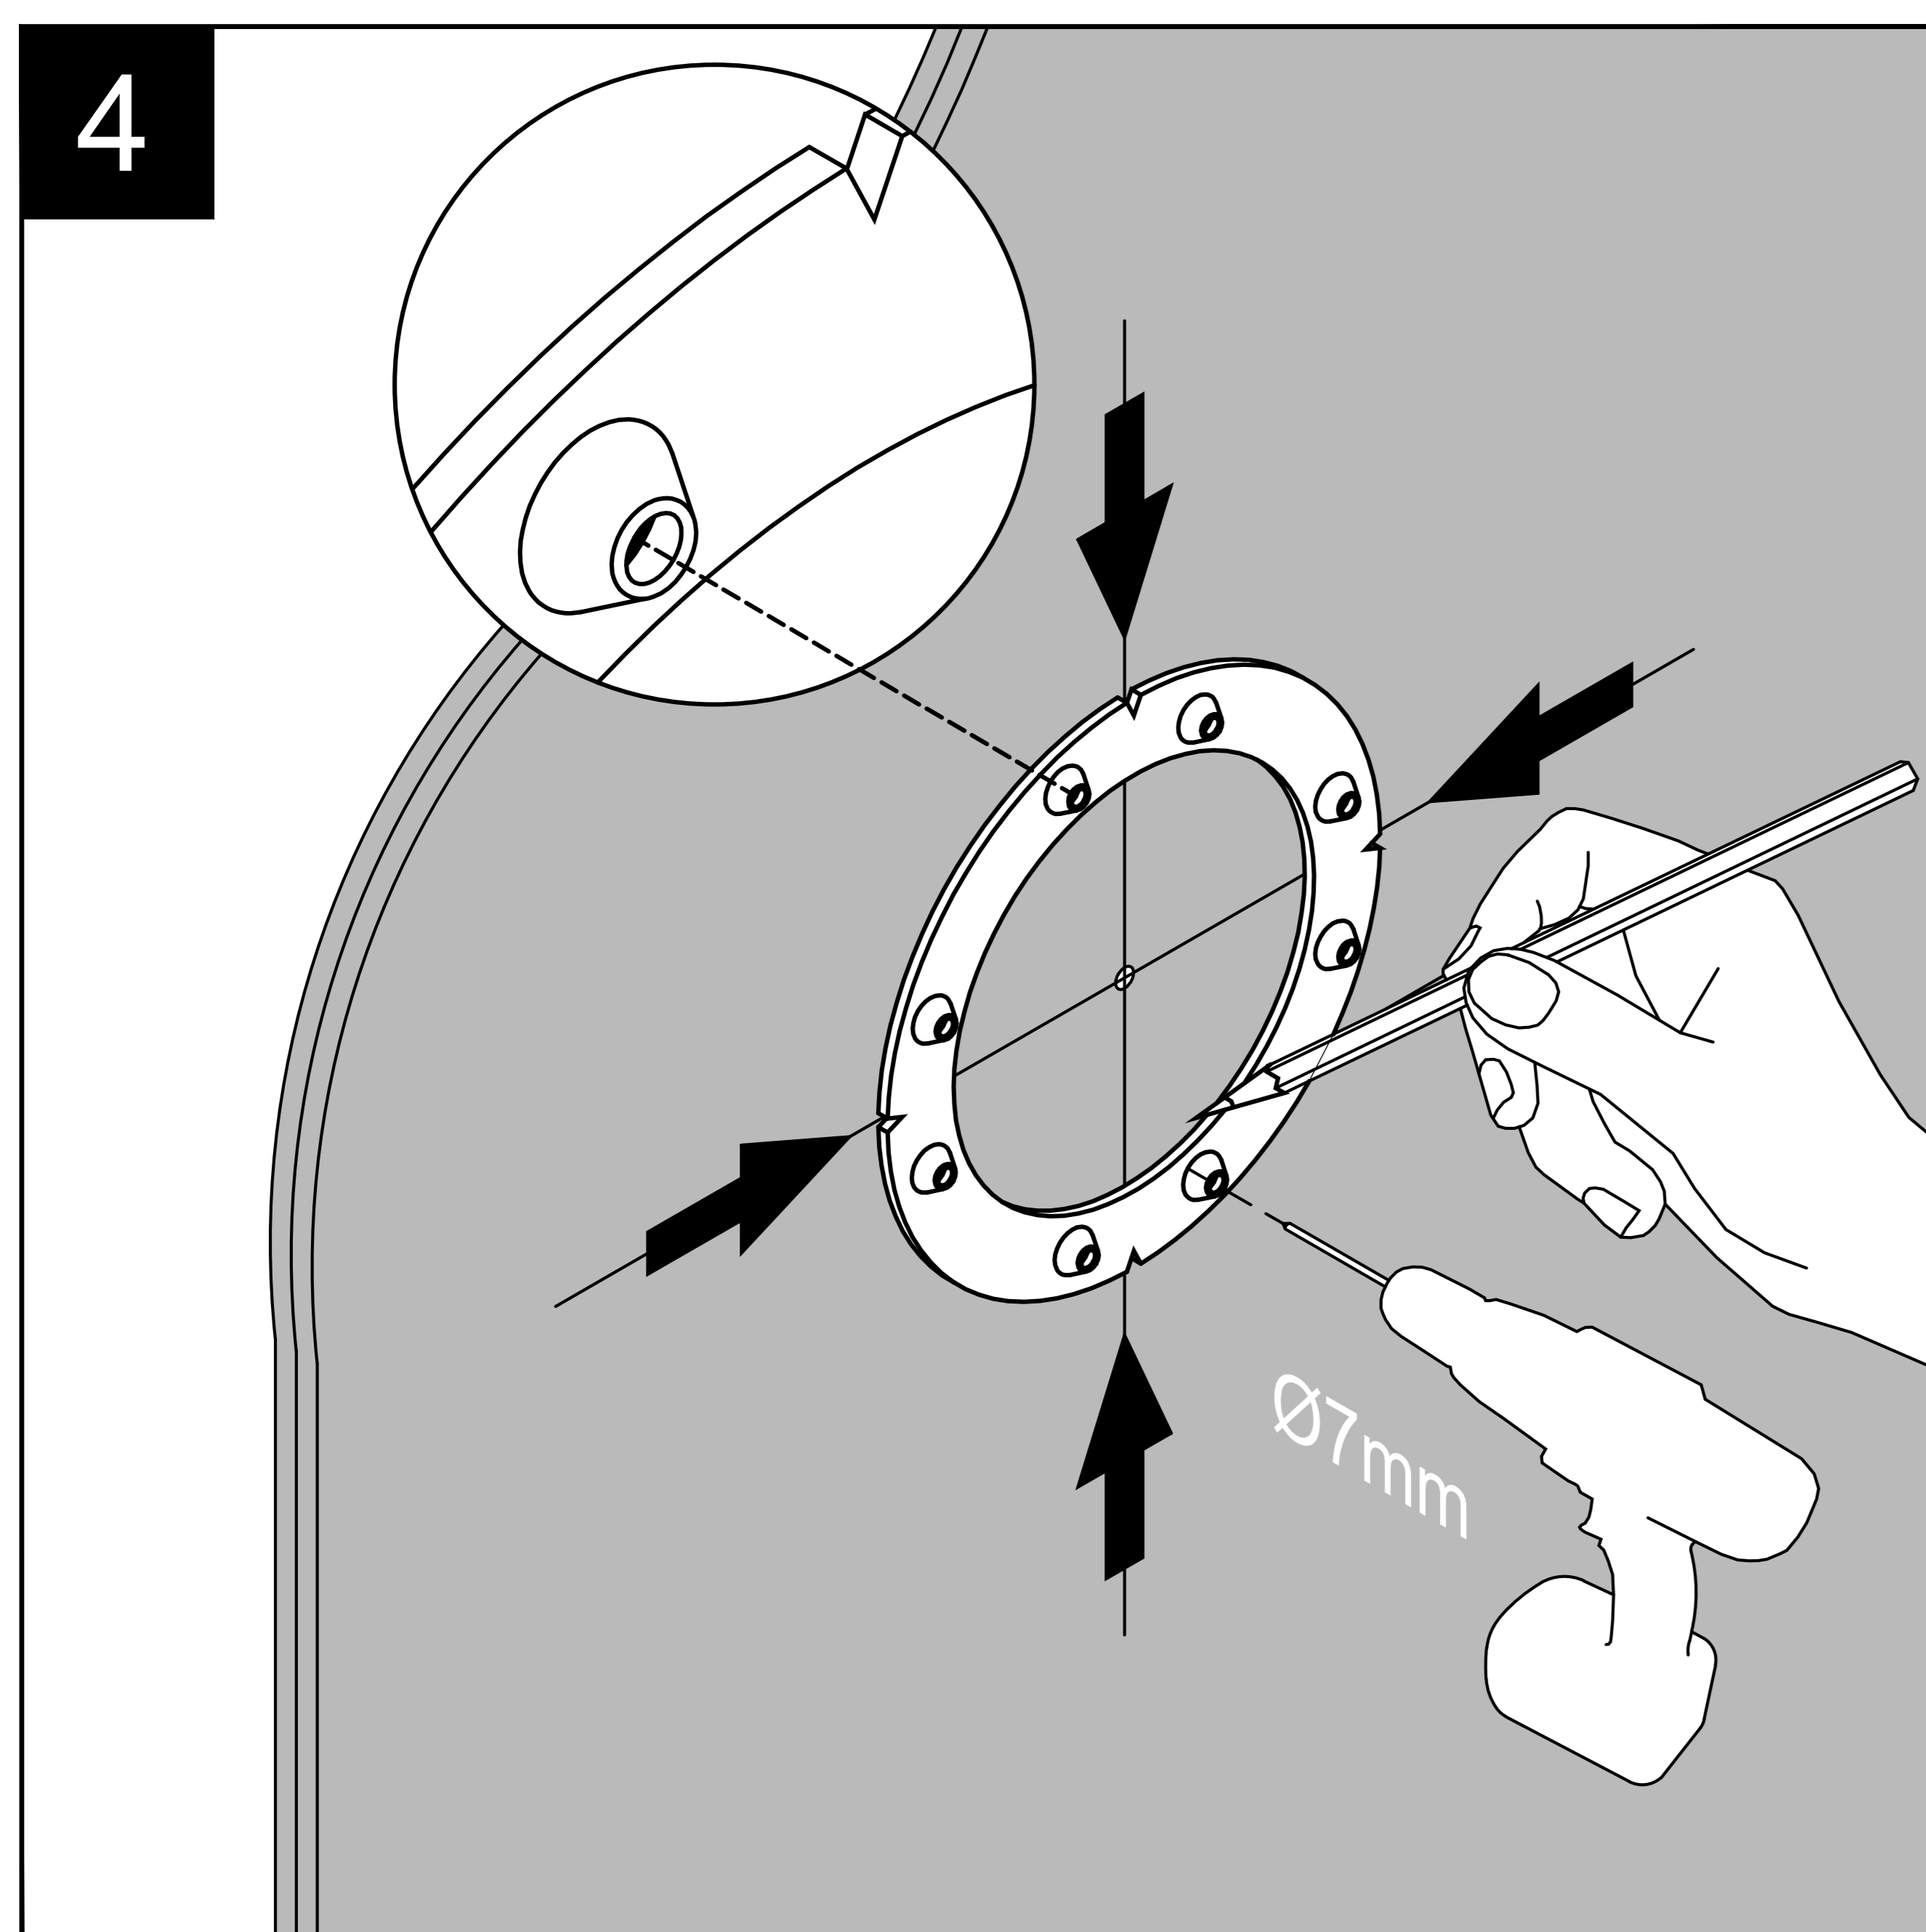

HANSGROHE iBOX

MONTÁŽNY PLECH PRE INŠTALÁCIU iBOX-u DO SADROKARTONOVÝCH STIEN

HANSGROHE iBOX

MONTÁŽNY PLECH PRE INŠTALÁCIU iBOX-u DO SADROKARTÓNOVÝCH STIEN