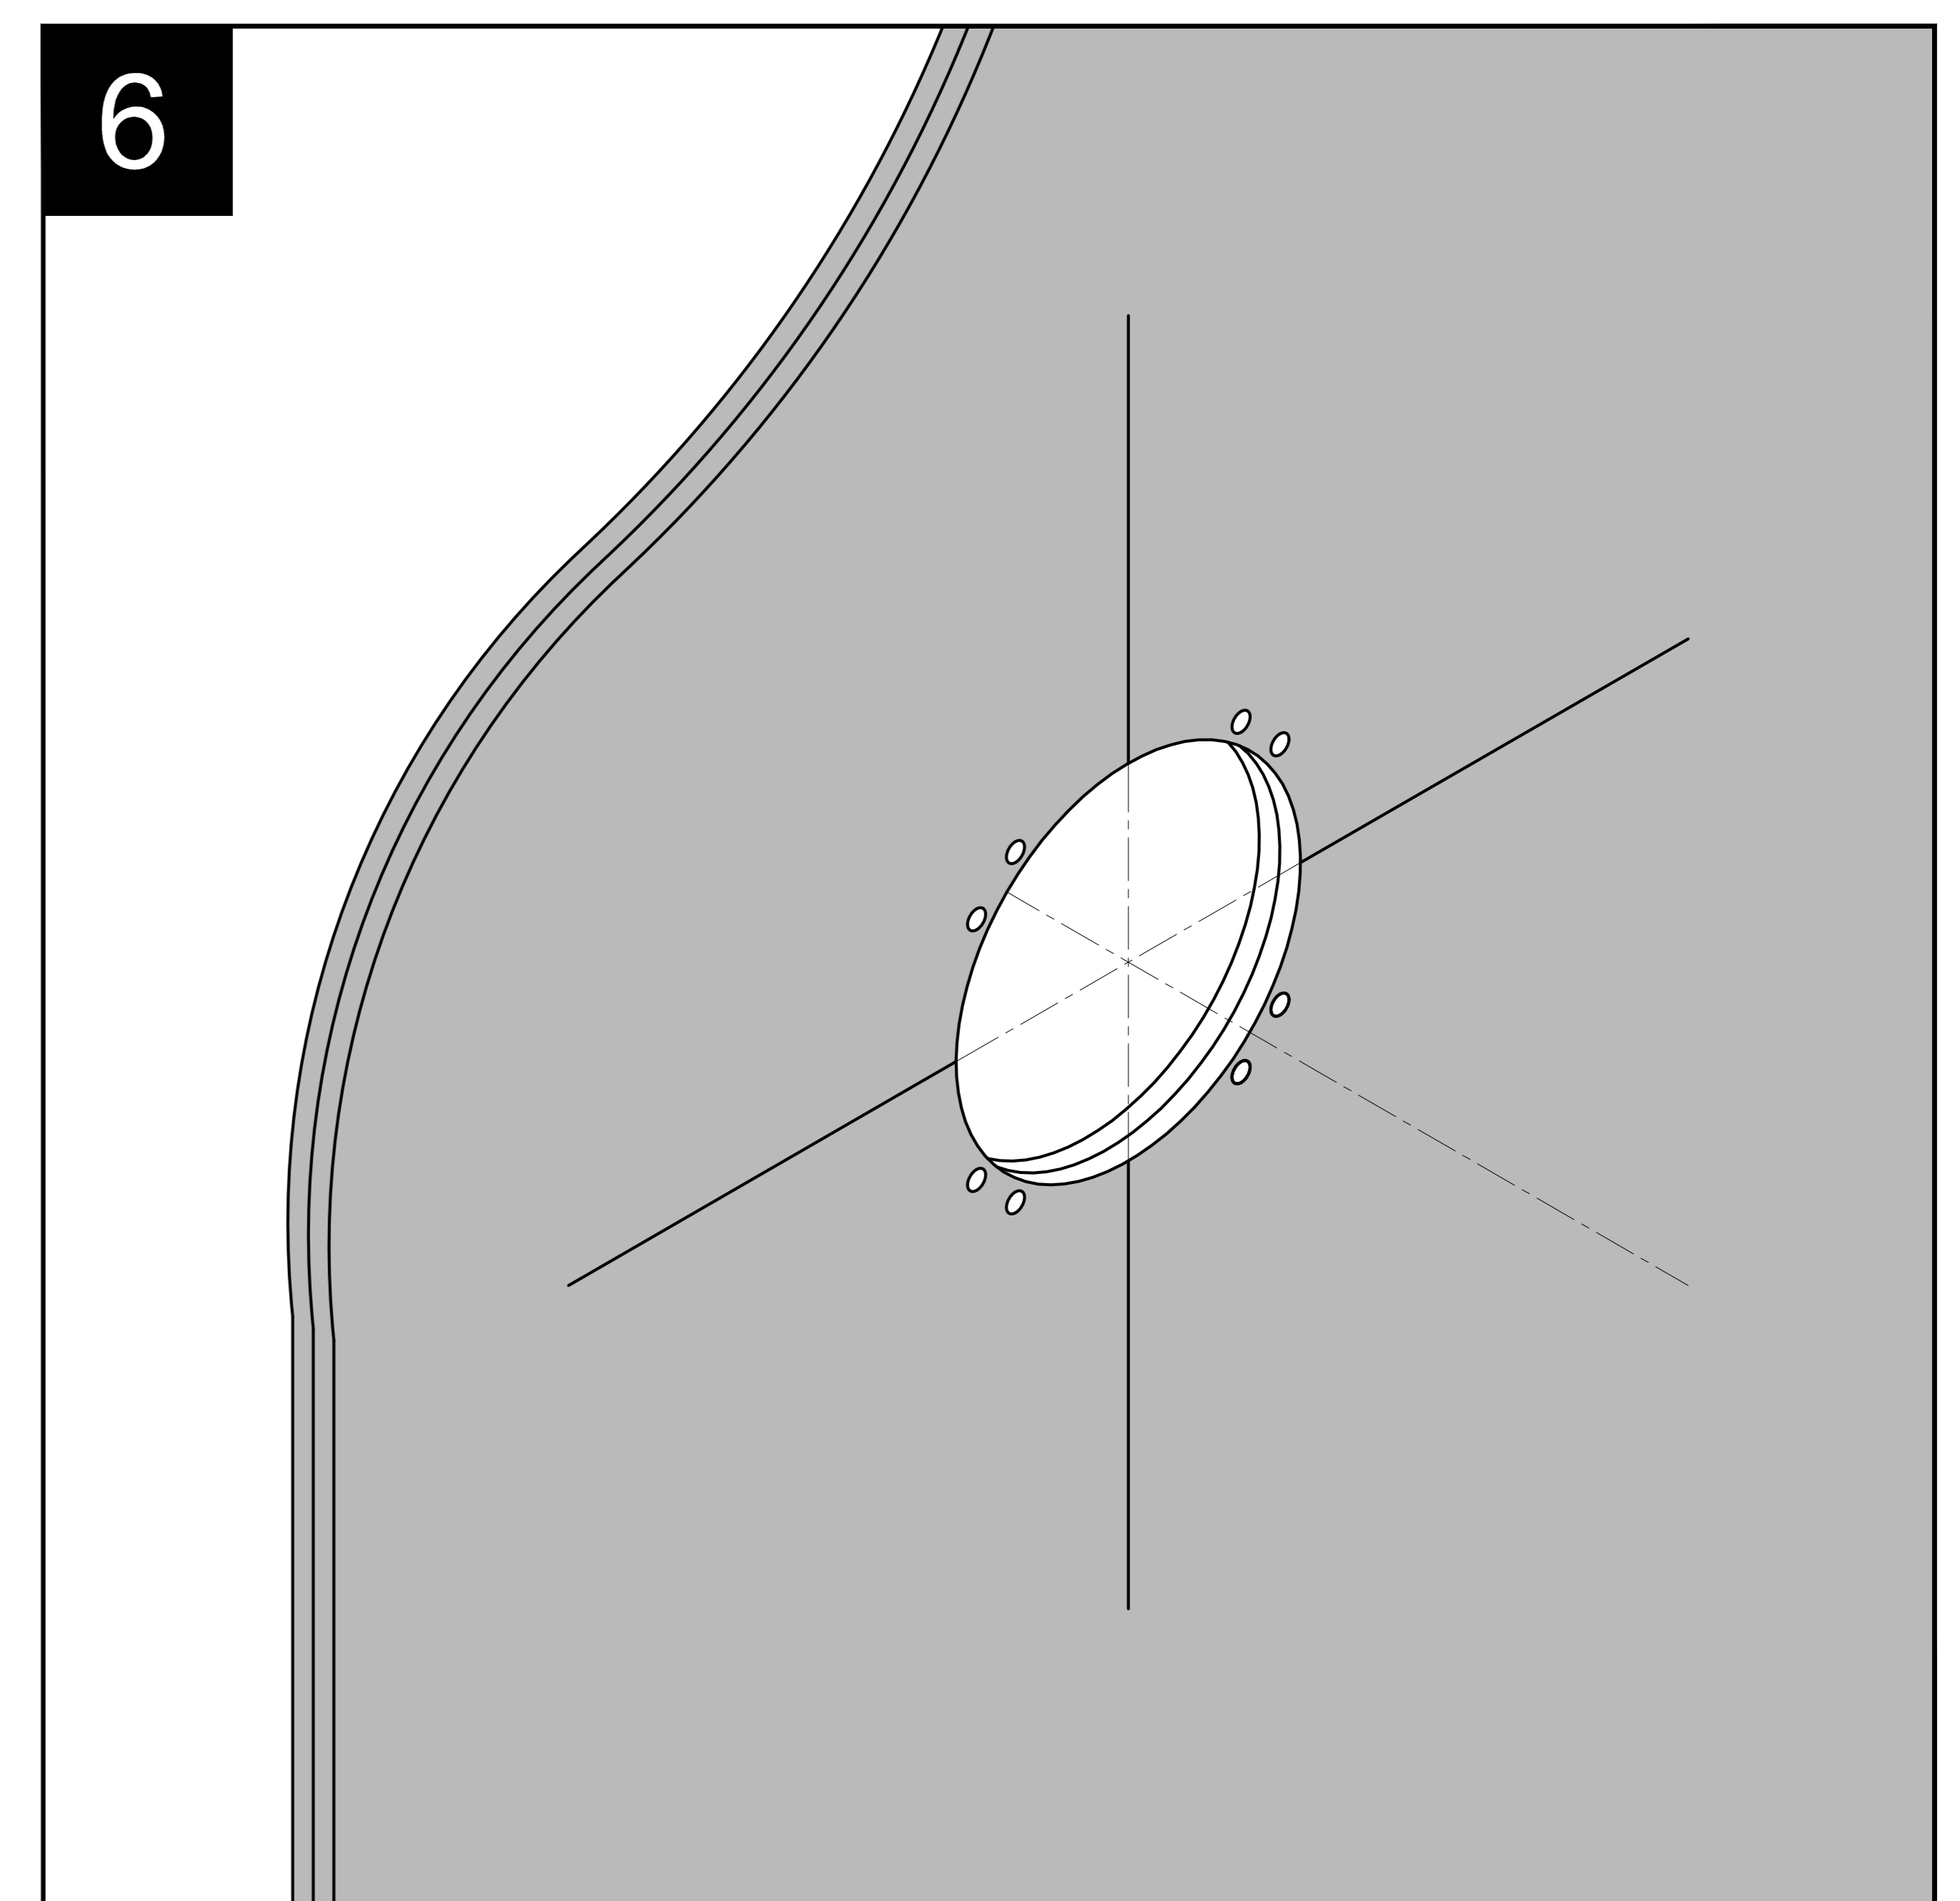

EASY BOX A1000NU

MONTÁŽNY PLECH PRE INŠTALÁCIU EASY BOX-u DO SADROKARTONOVÝCH STIEN

Pre inštaláciu podomietkových vývodov a podomietkových batérií do murovaných stien odporúčame SYSTÉM 3D VODOVÁHA www.lader.sk

EASY BOX A1000NU

MONTÁŽNY PLECH PRE INŠTALÁCIU EASY BOX-u DO SADROKARTÓNOVÝCH STIEN

Pre inštaláciu podomietkových vývodov a podomietkových batérií do murovaných stien odporúčame SYSTÉM 3D VODOVÁHA www.lader.sk