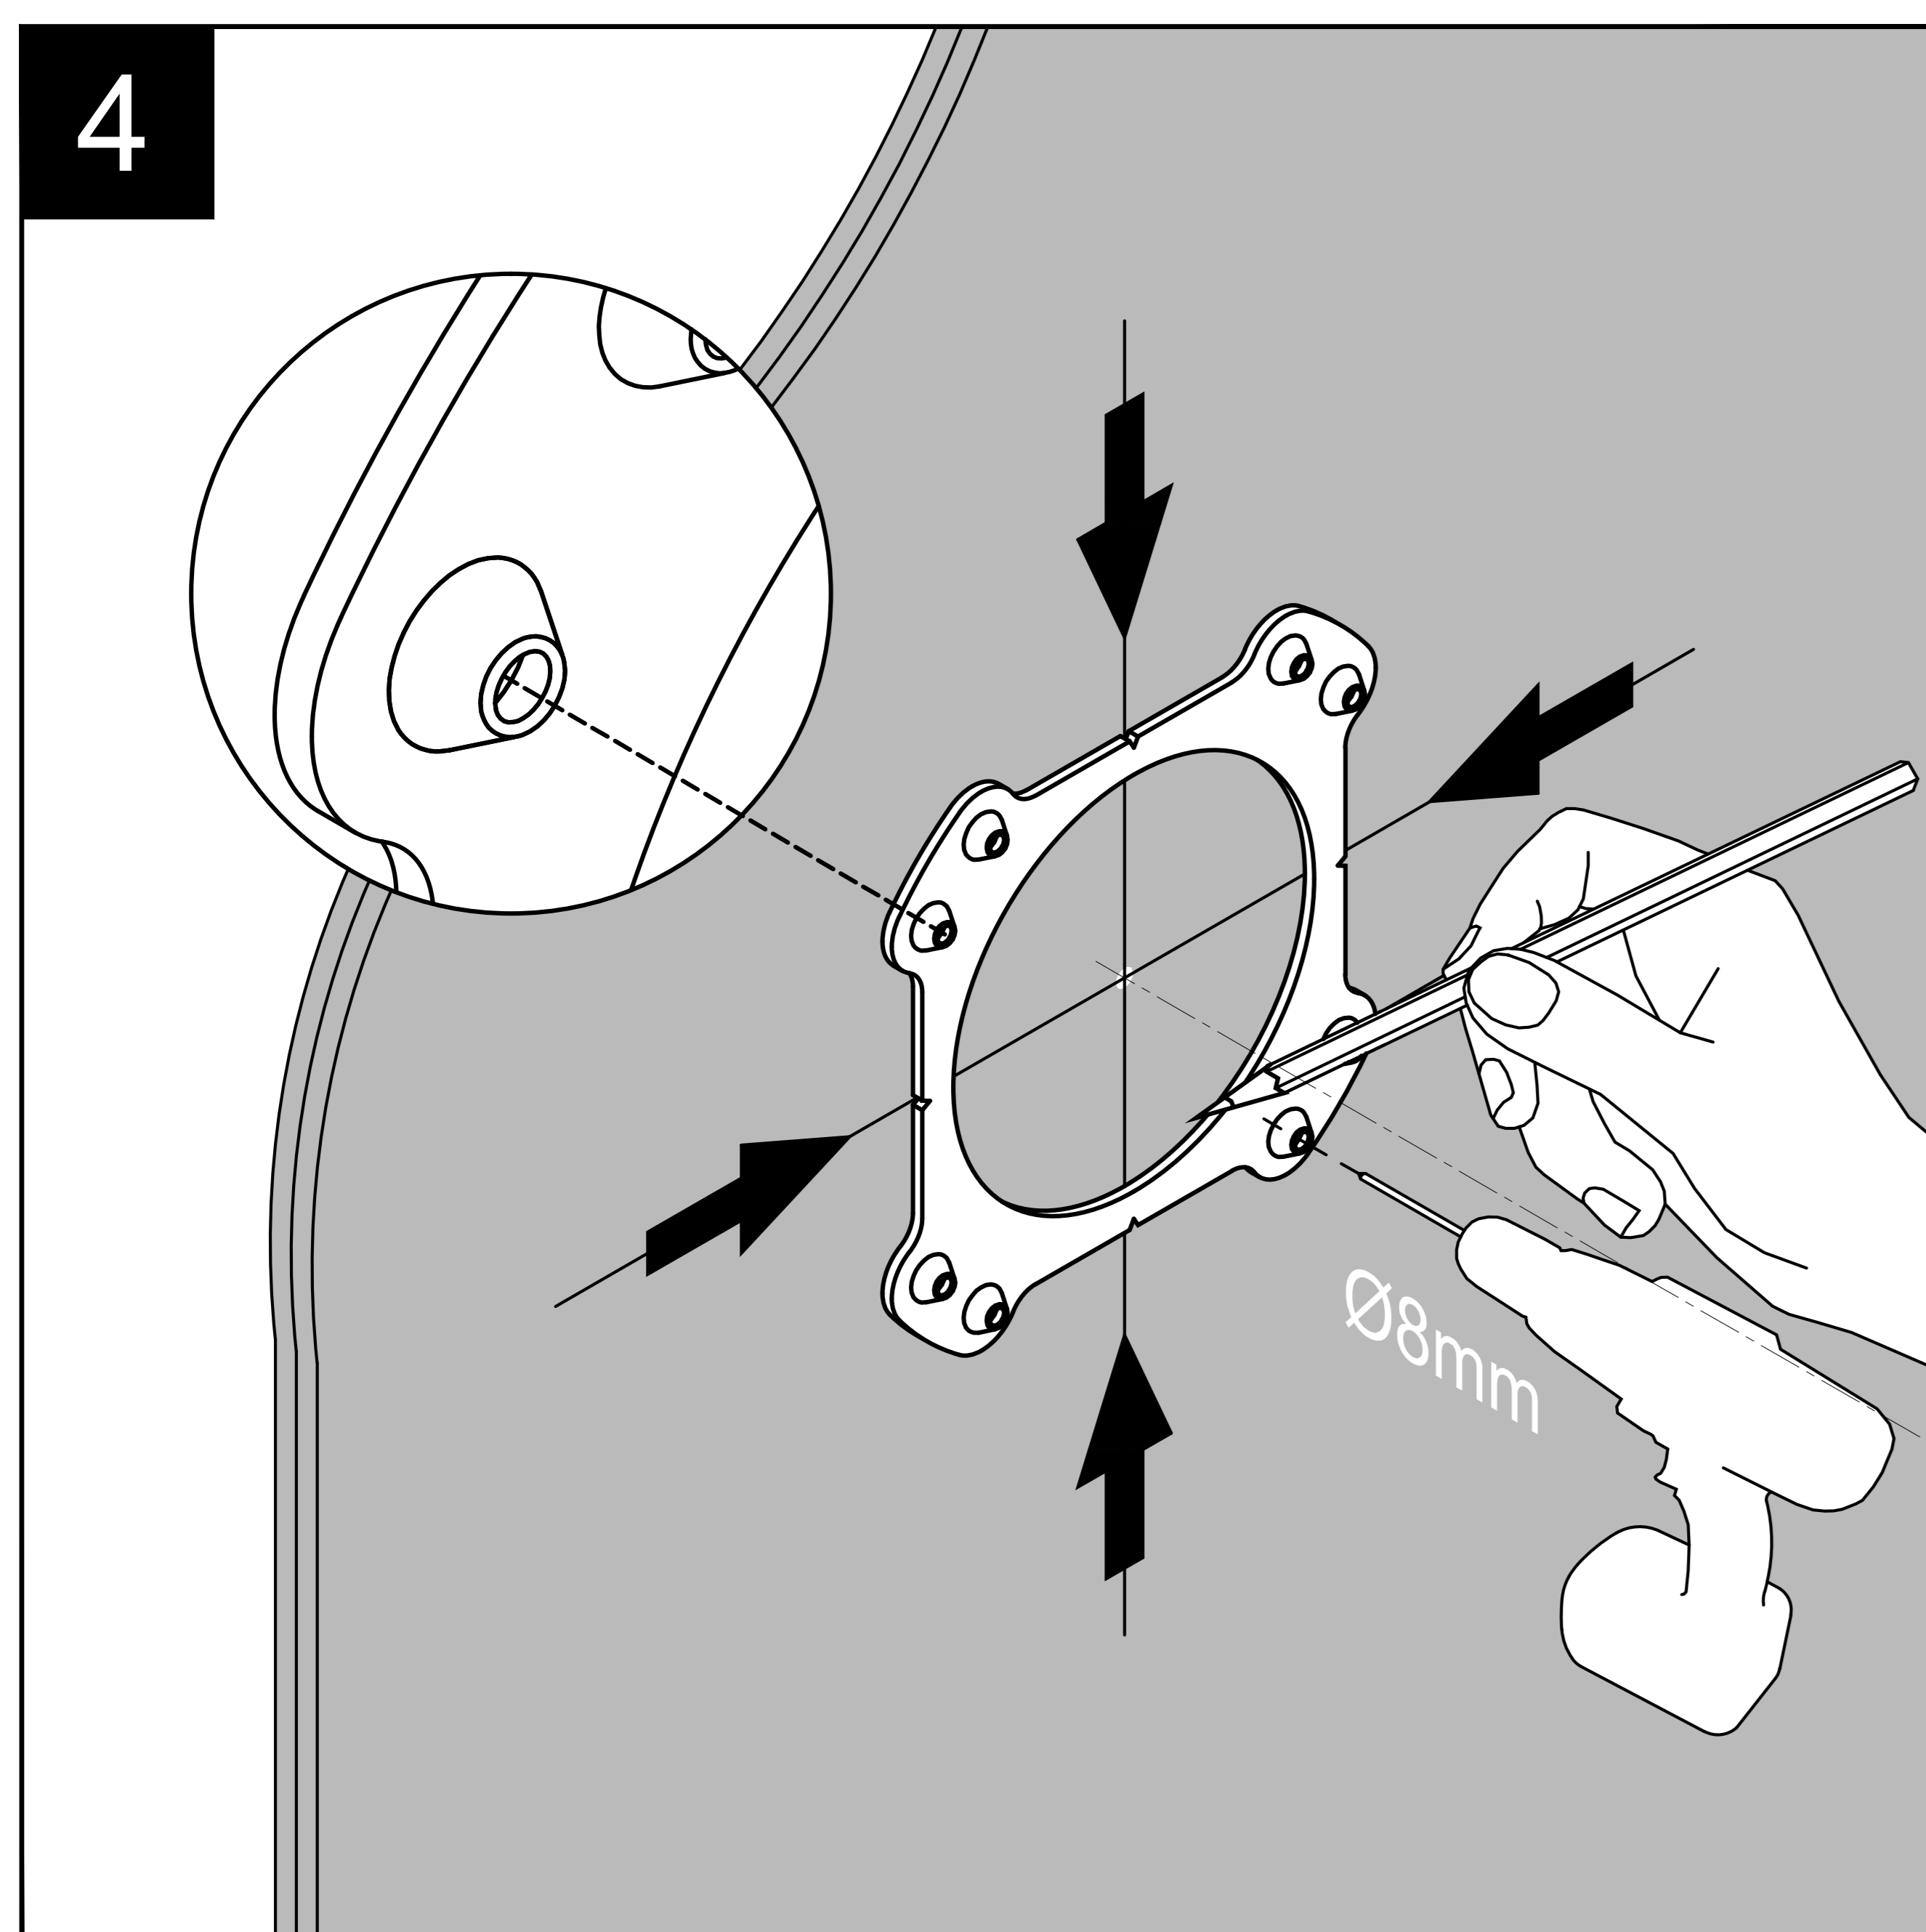

EASY BOX A1000NU

MONTÁŽNY PLECH PRE INŠTALÁCIU EASY BOX-u DO SADROKARTONOVÝCH STIEN

Pre inštaláciu podomietkových vývodov a podomietkových batérií do murovaných stien odporúčame SYSTÉM 3D VODOVÁHA www.lader.sk

EASY BOX A1000NU

MONTÁŽNY PLECH PRE INŠTALÁCIU EASY BOX-u DO SADROKARTÓNOVÝCH STIEN

Pre inštaláciu podomietkových vývodov a podomietkových batérií do murovaných stien odporúčame SYSTÉM 3D VODOVÁHA www.lader.sk