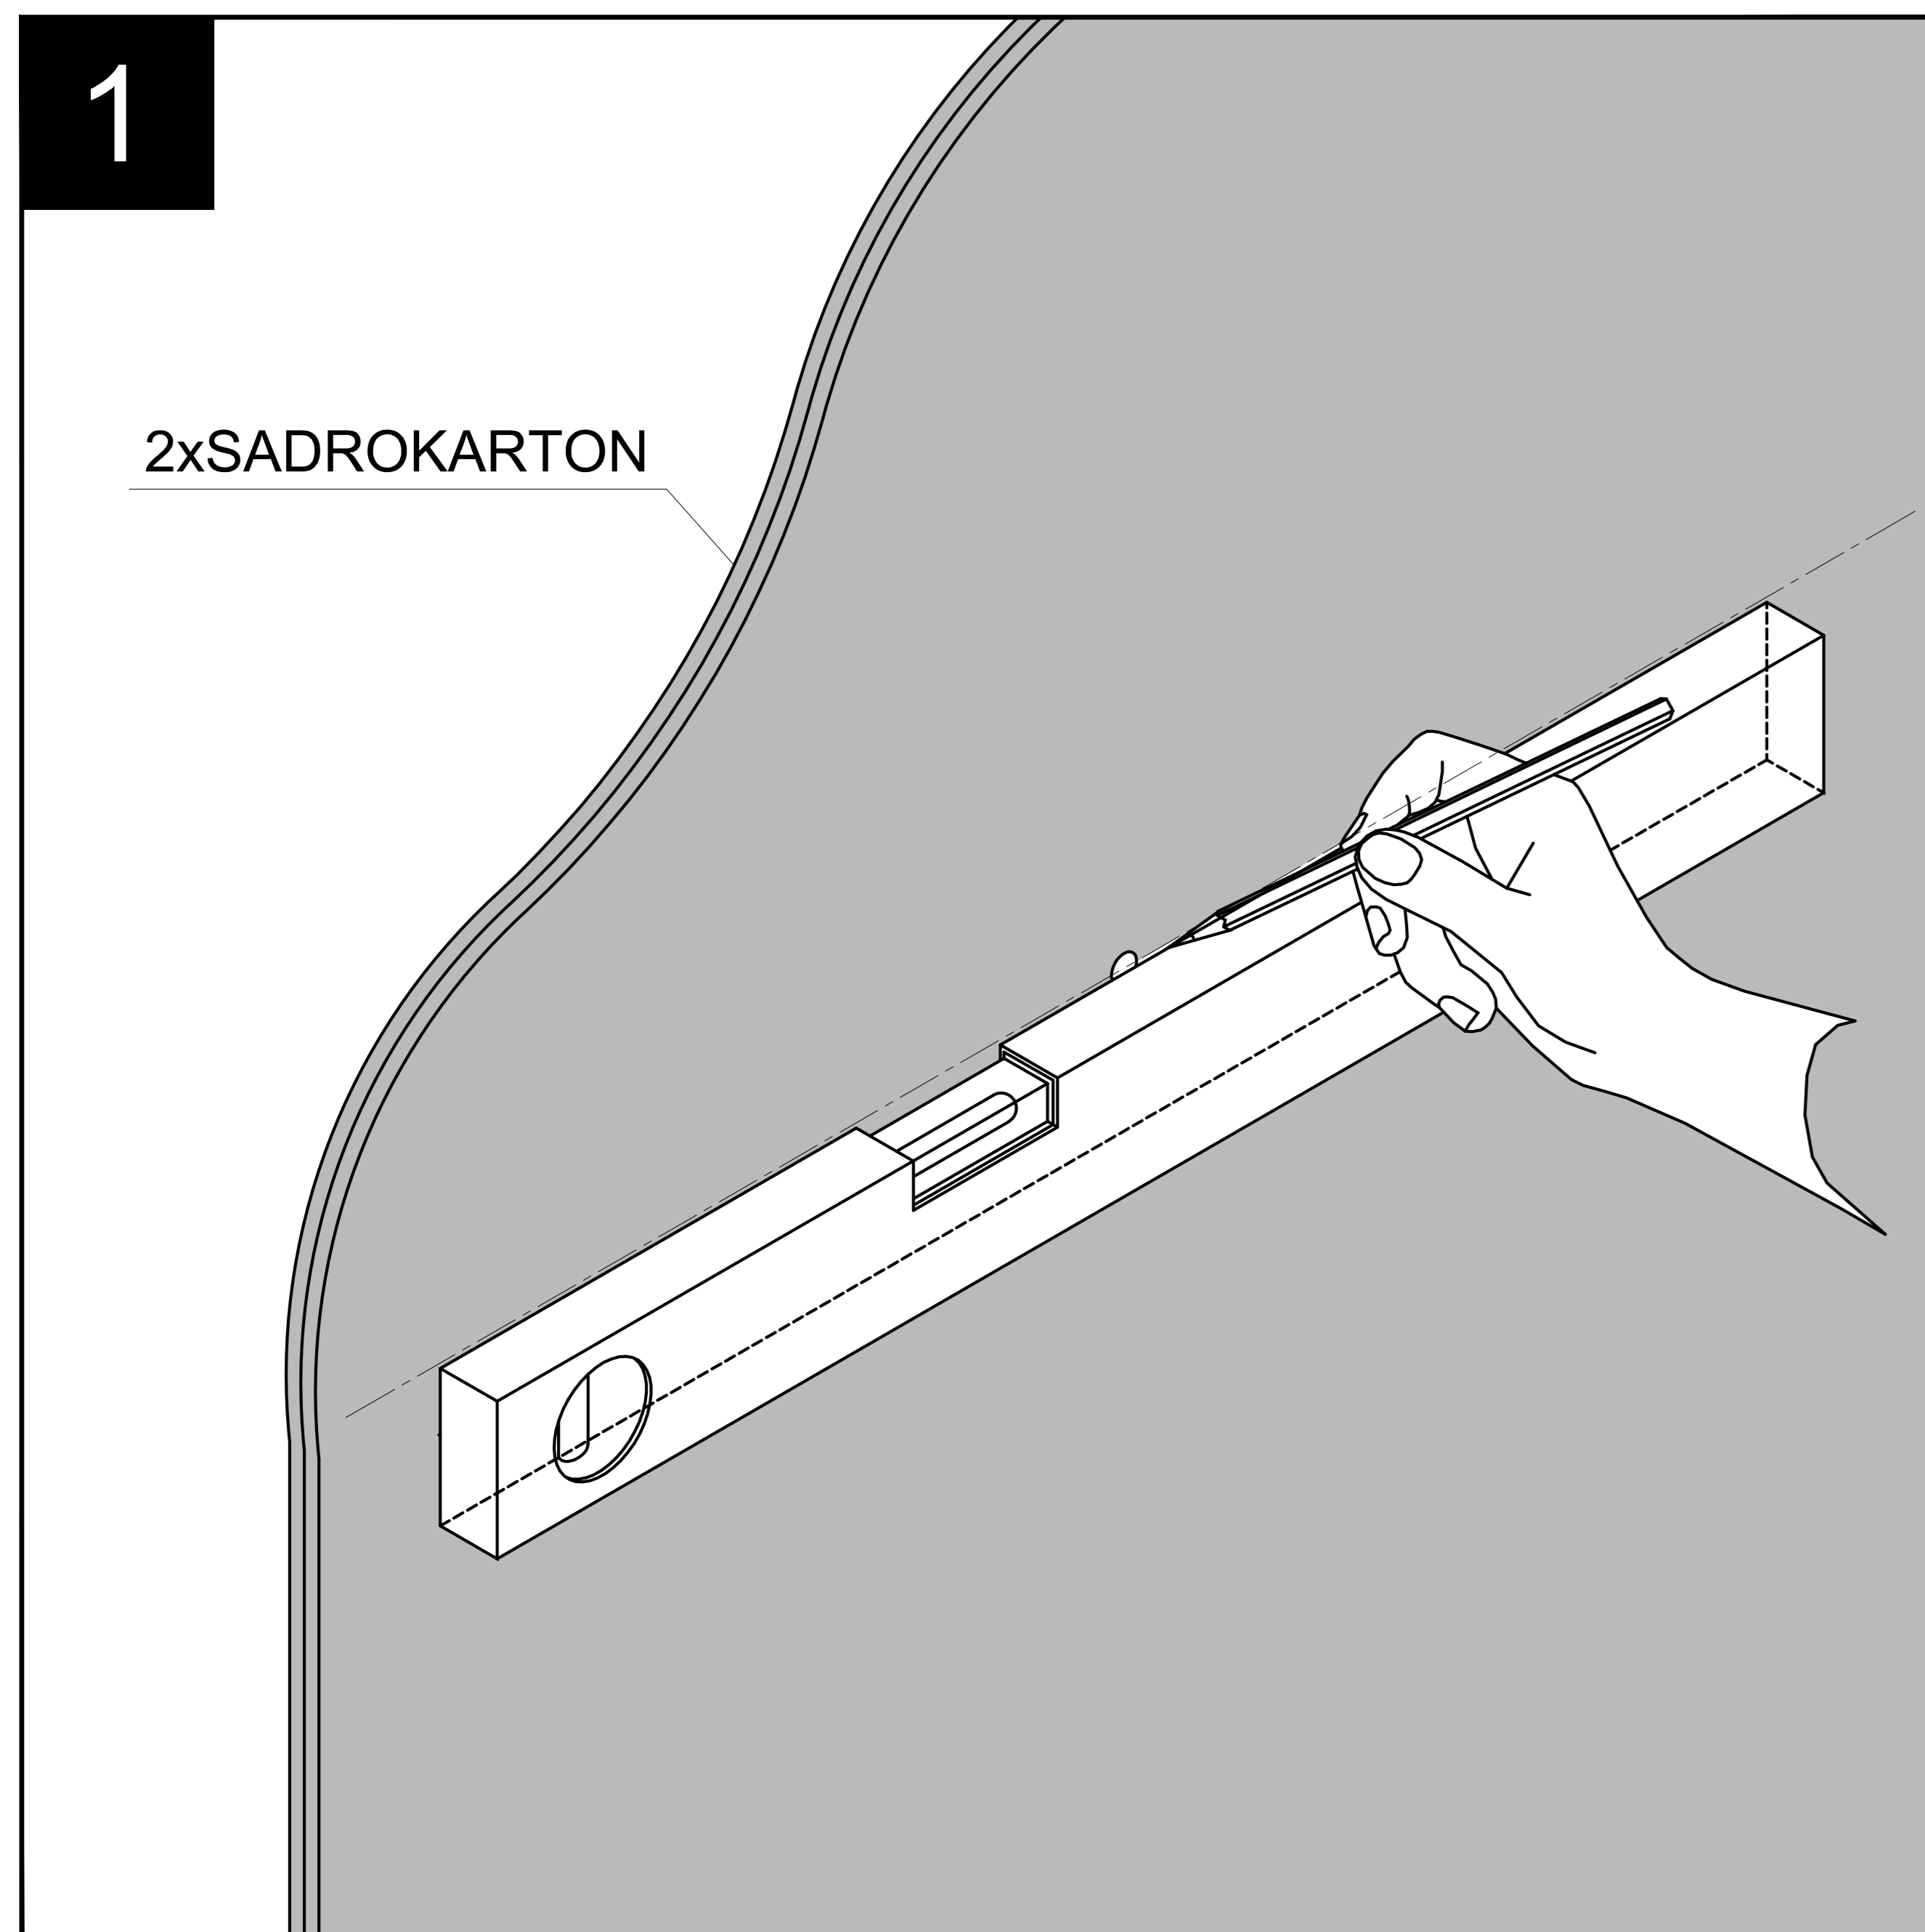

EASY BOX A1000NU

MONTÁŽNY PLECH PRE INŠTALÁCIU EASY BOX-u DO SADROKARTONOVÝCH STIEN

Pre inštaláciu podomietkových vývodov a podomietkových batérií do murovaných stien odporúčame SYSTÉM 3D VODOVÁHA www.lader.sk

EASY BOX A1000NU

MONTÁŽNY PLECH PRE INŠTALÁCIU EASY BOX-u DO SADROKARTÓNOVÝCH STIEN

Pre inštaláciu podomietkových vývodov a podomietkových batérií do murovaných stien odporúčame SYSTÉM 3D VODOVÁHA www.lader.sk