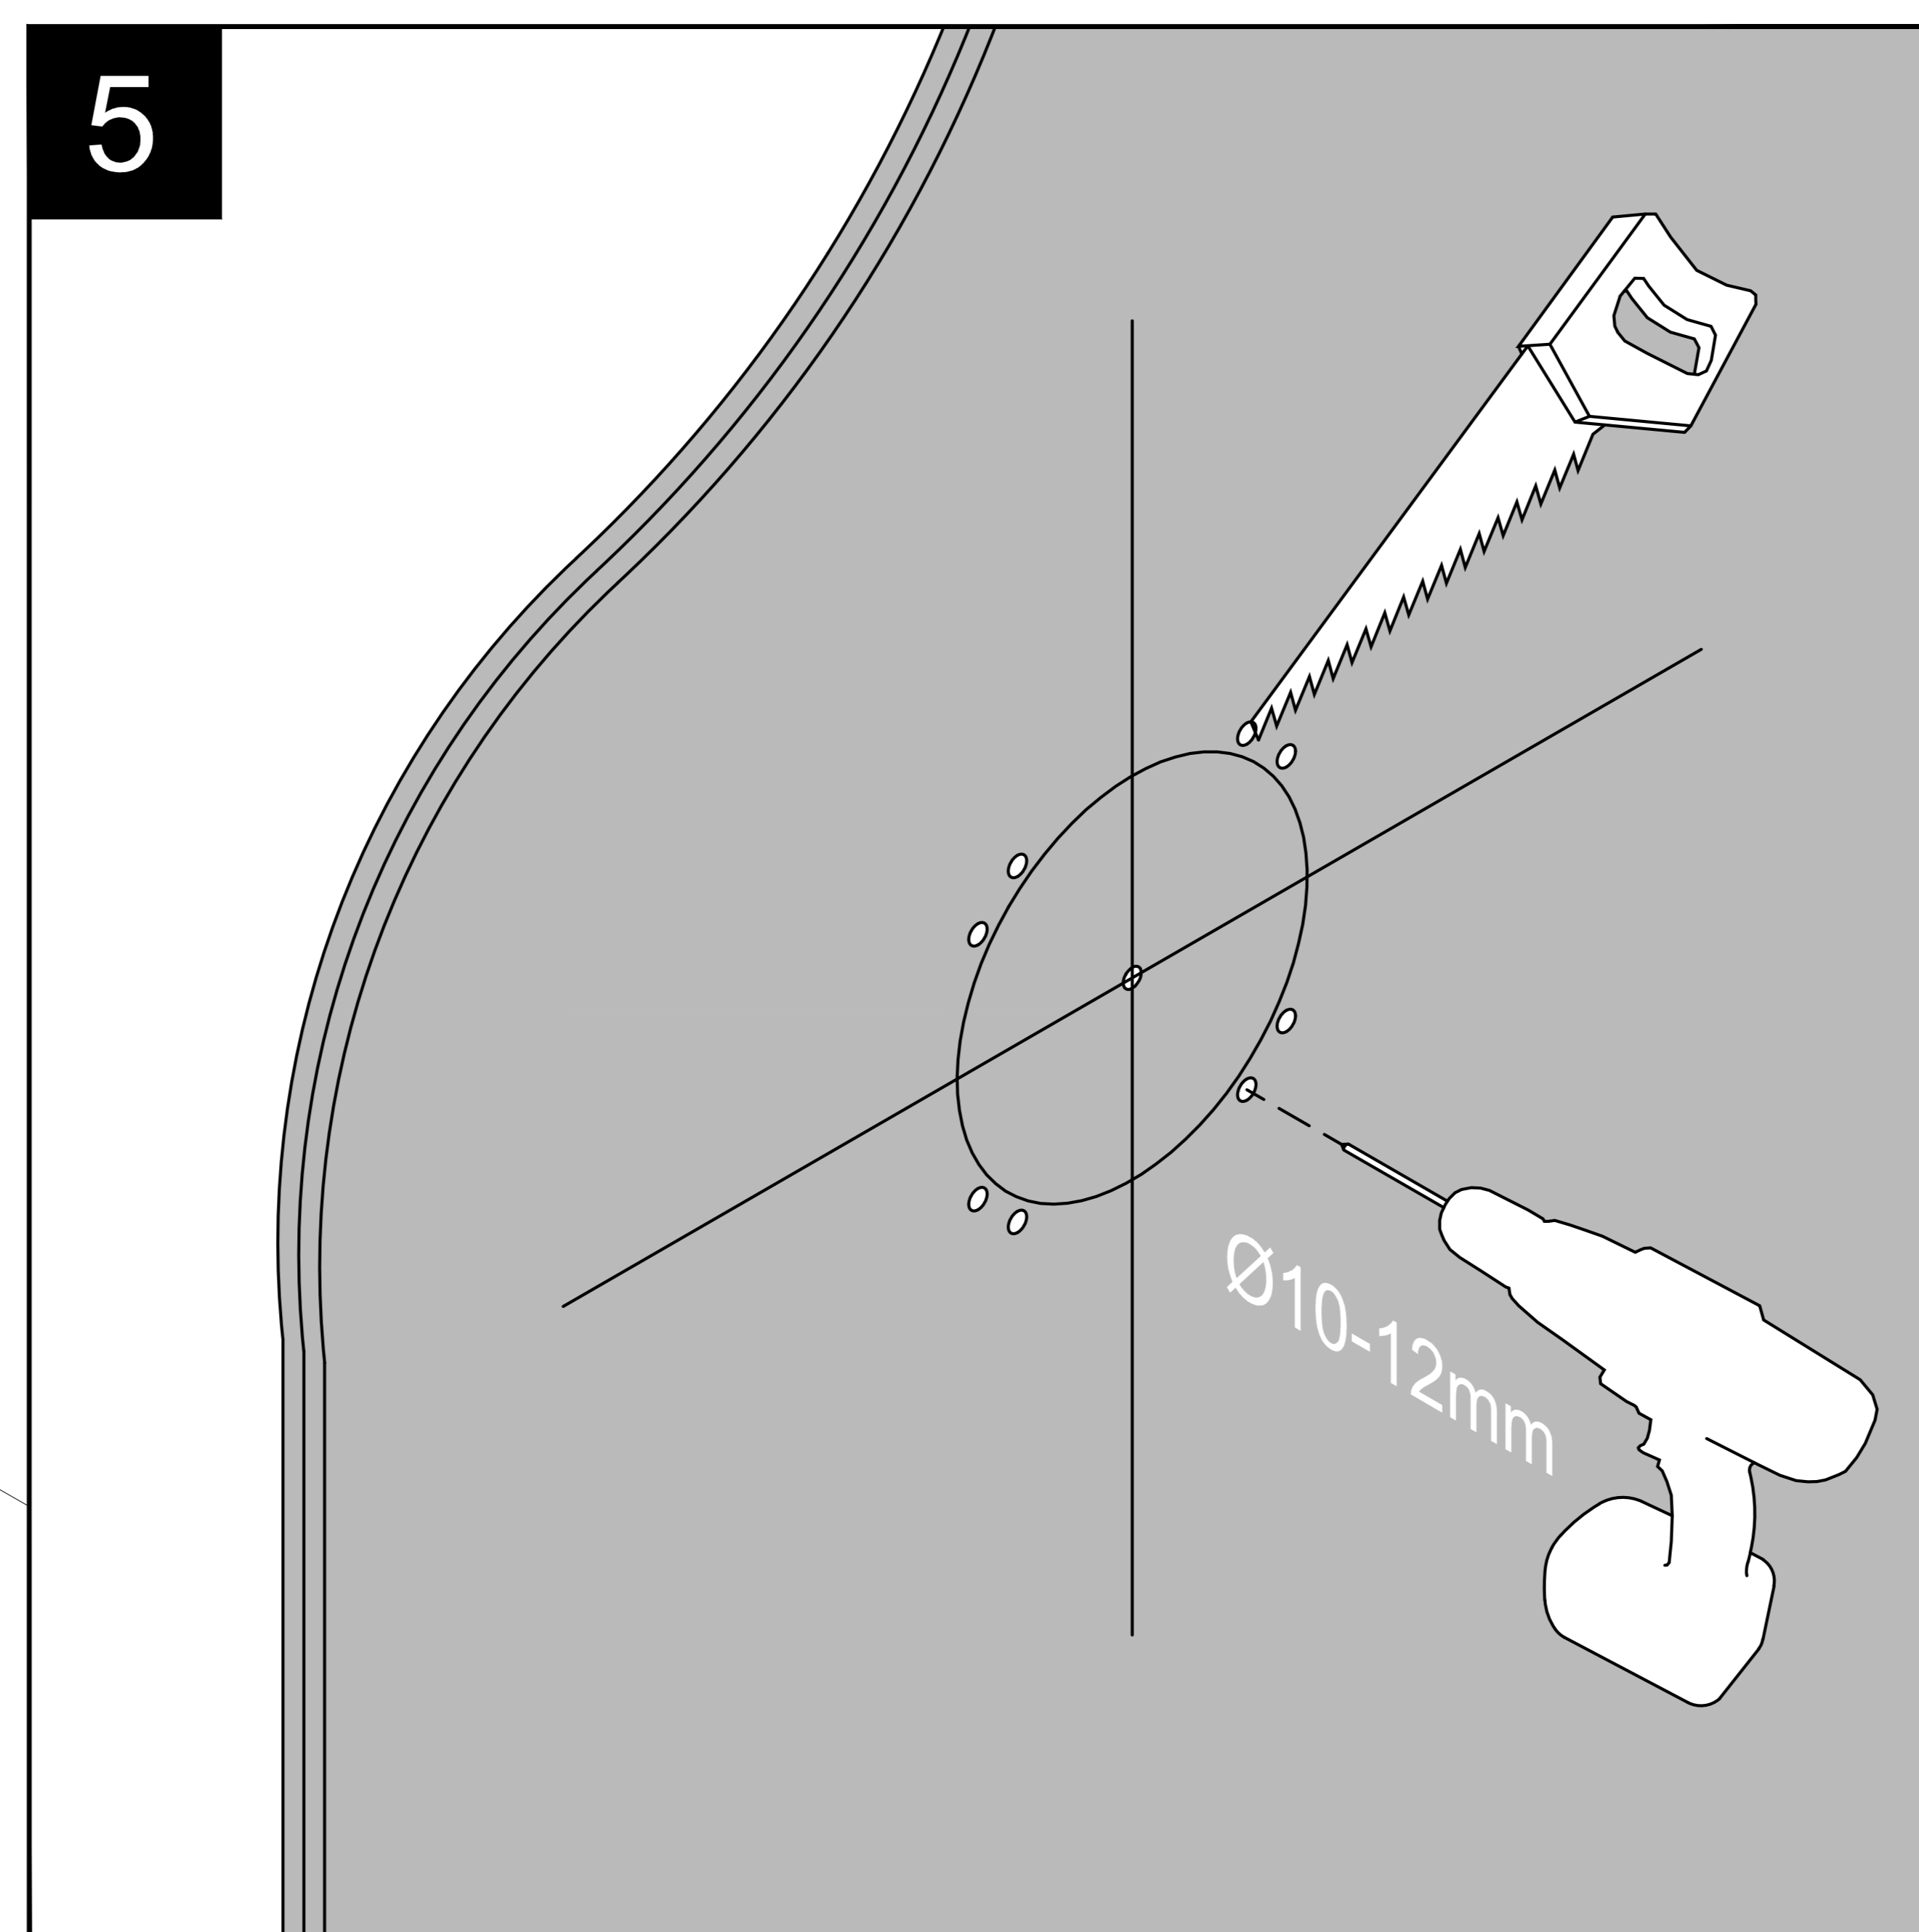

EASY BOX A1000NU

MONTÁŽNY PLECH PRE INŠTALÁCIU EASY BOX-u DO SADROKARTONOVÝCH STIEN

Pre inštaláciu podomietkových vývodov a podomietkových batérií do murovaných stien odporúčame SYSTÉM 3D VODOVÁHA www.lader.sk

EASY BOX A1000NU

MONTÁŽNY PLECH PRE INŠTALÁCIU EASY BOX-u DO SADROKARTÓNOVÝCH STIEN

Pre inštaláciu podomietkových vývodov a podomietkových batérií do murovaných stien odporúčame SYSTÉM 3D VODOVÁHA www.lader.sk