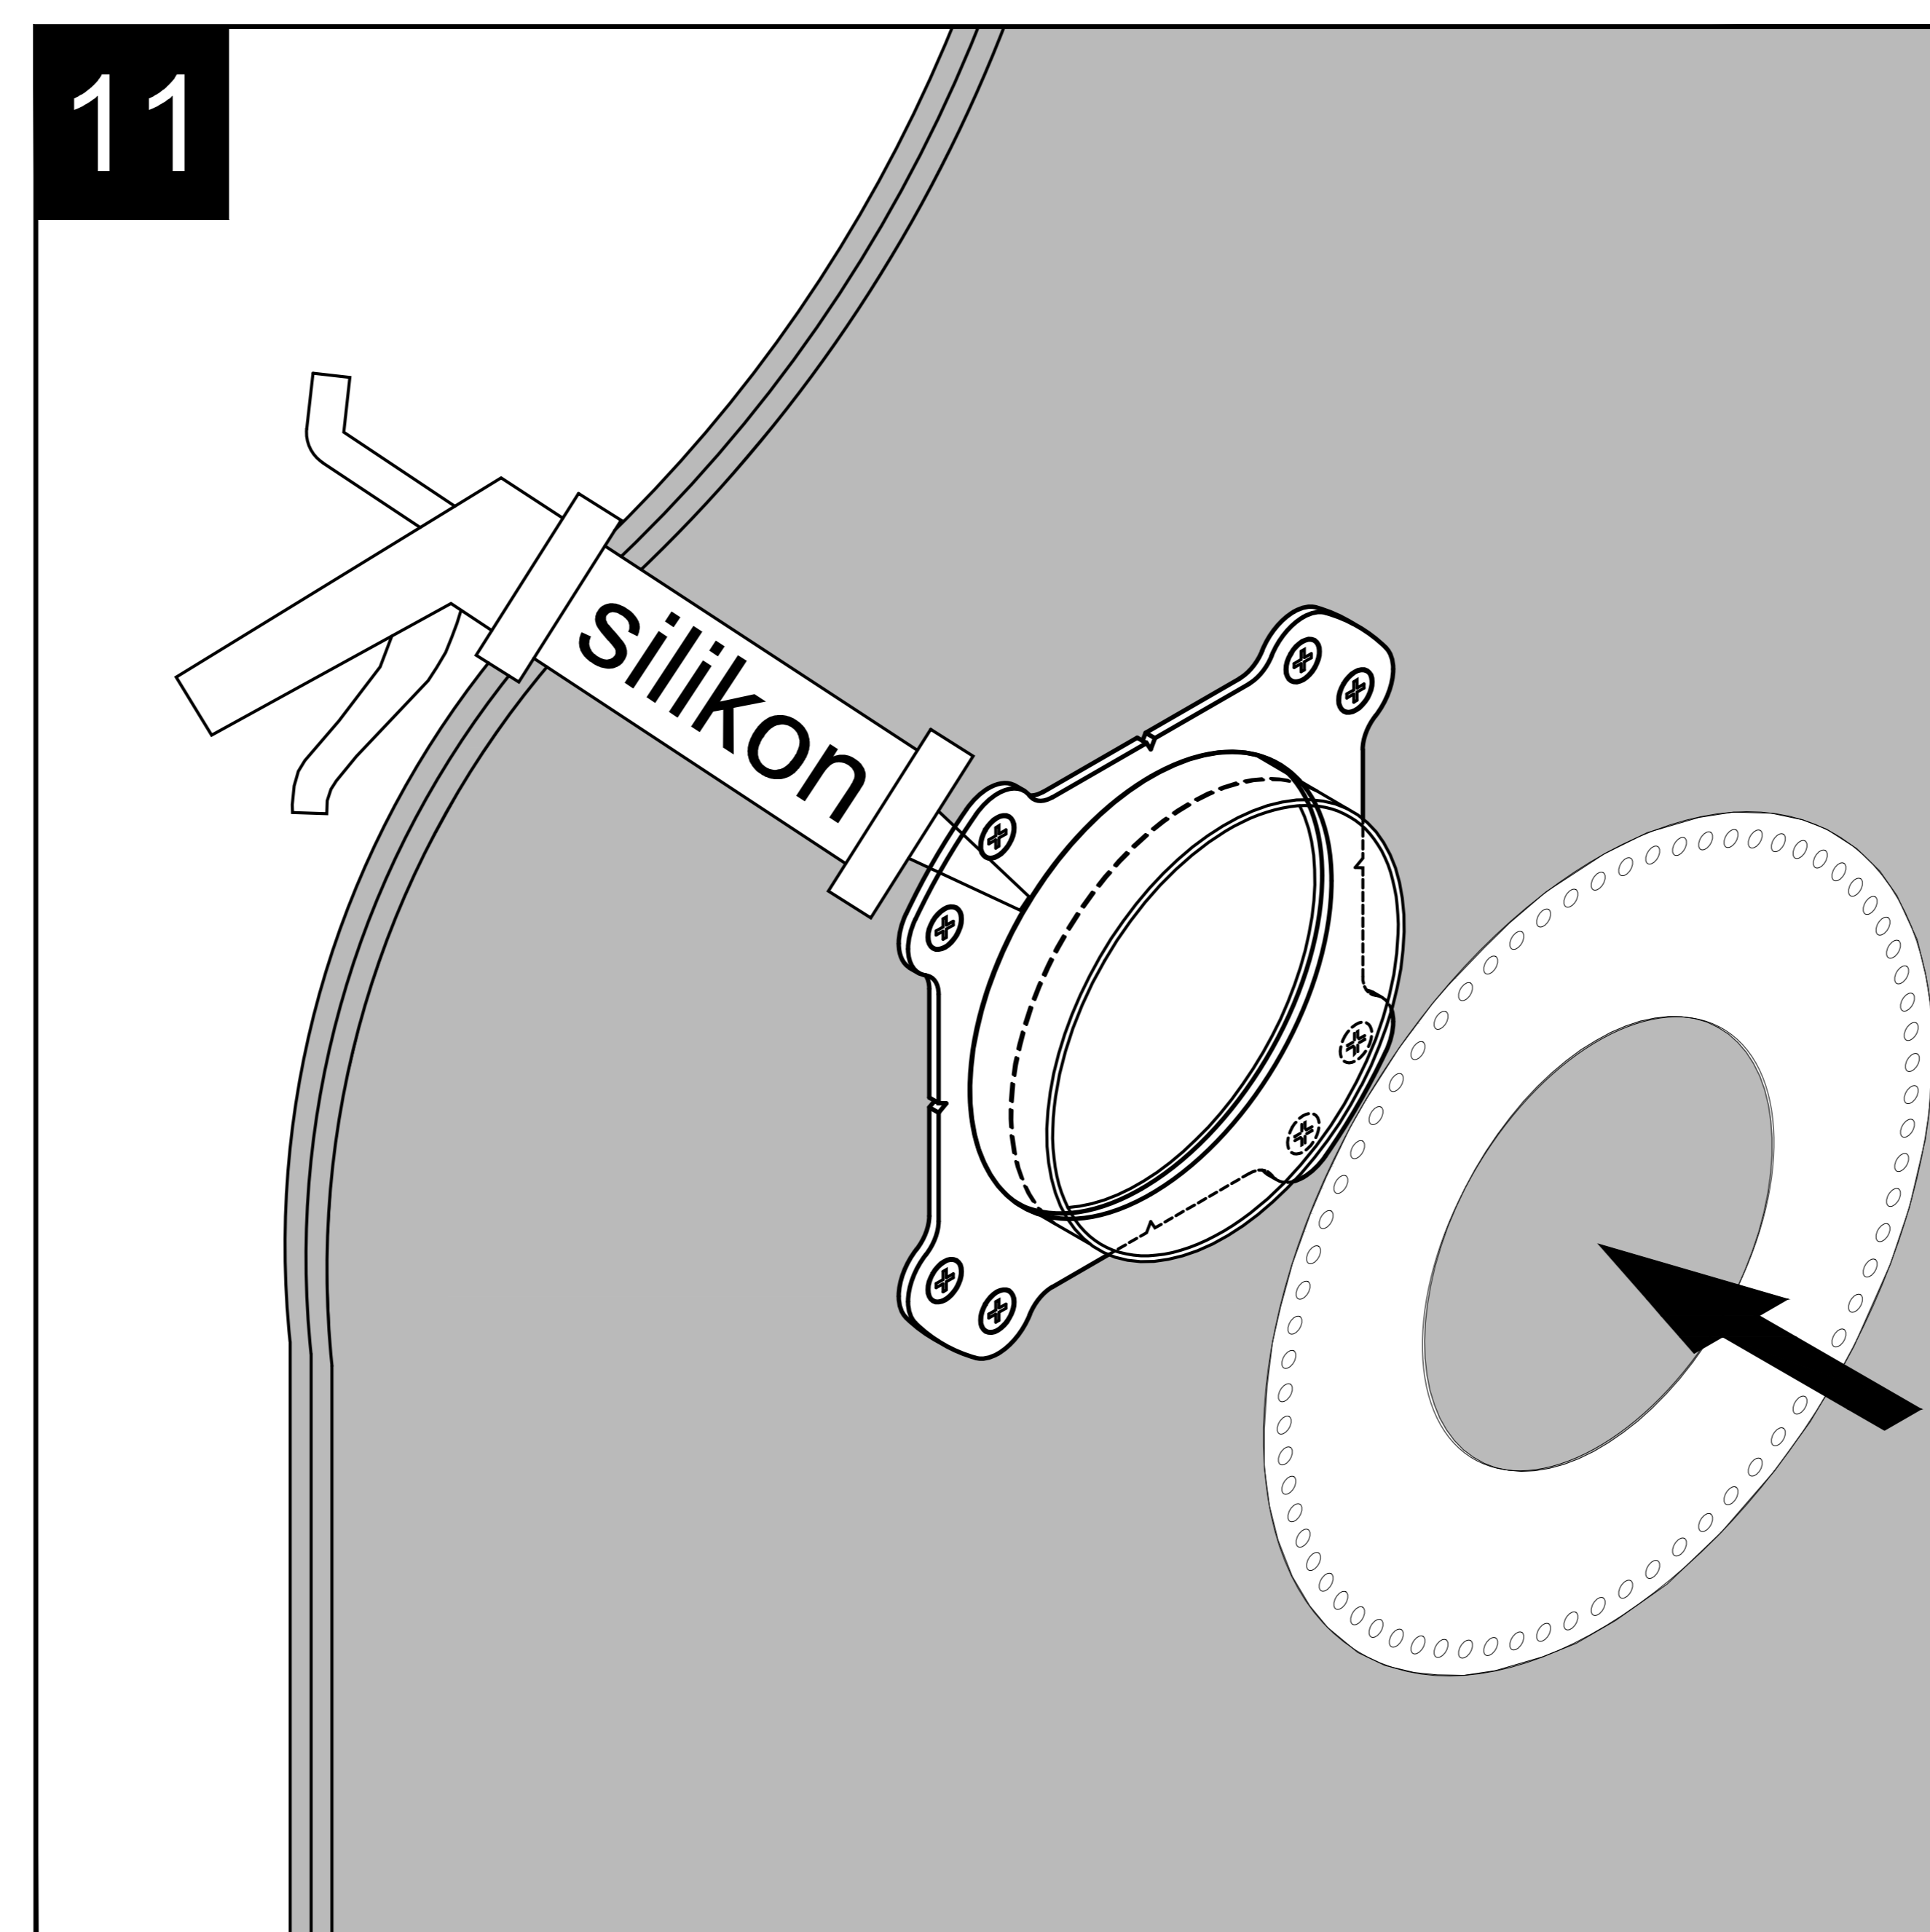

EASY BOX A1000NU

MONTÁŽNY PLECH PRE INŠTALÁCIU EASY BOX-u DO SADROKARTONOVÝCH STIEN

Pre inštaláciu podomietkových vývodov a podomietkových batérií do murovaných stien odporúčame SYSTÉM 3D VODOVÁHA www.lader.sk

EASY BOX A1000NU

MONTÁŽNY PLECH PRE INŠTALÁCIU EASY BOX-u DO SADROKARTÓNOVÝCH STIEN

Pre inštaláciu podomietkových vývodov a podomietkových batérií do murovaných stien odporúčame SYSTÉM 3D VODOVÁHA www.lader.sk