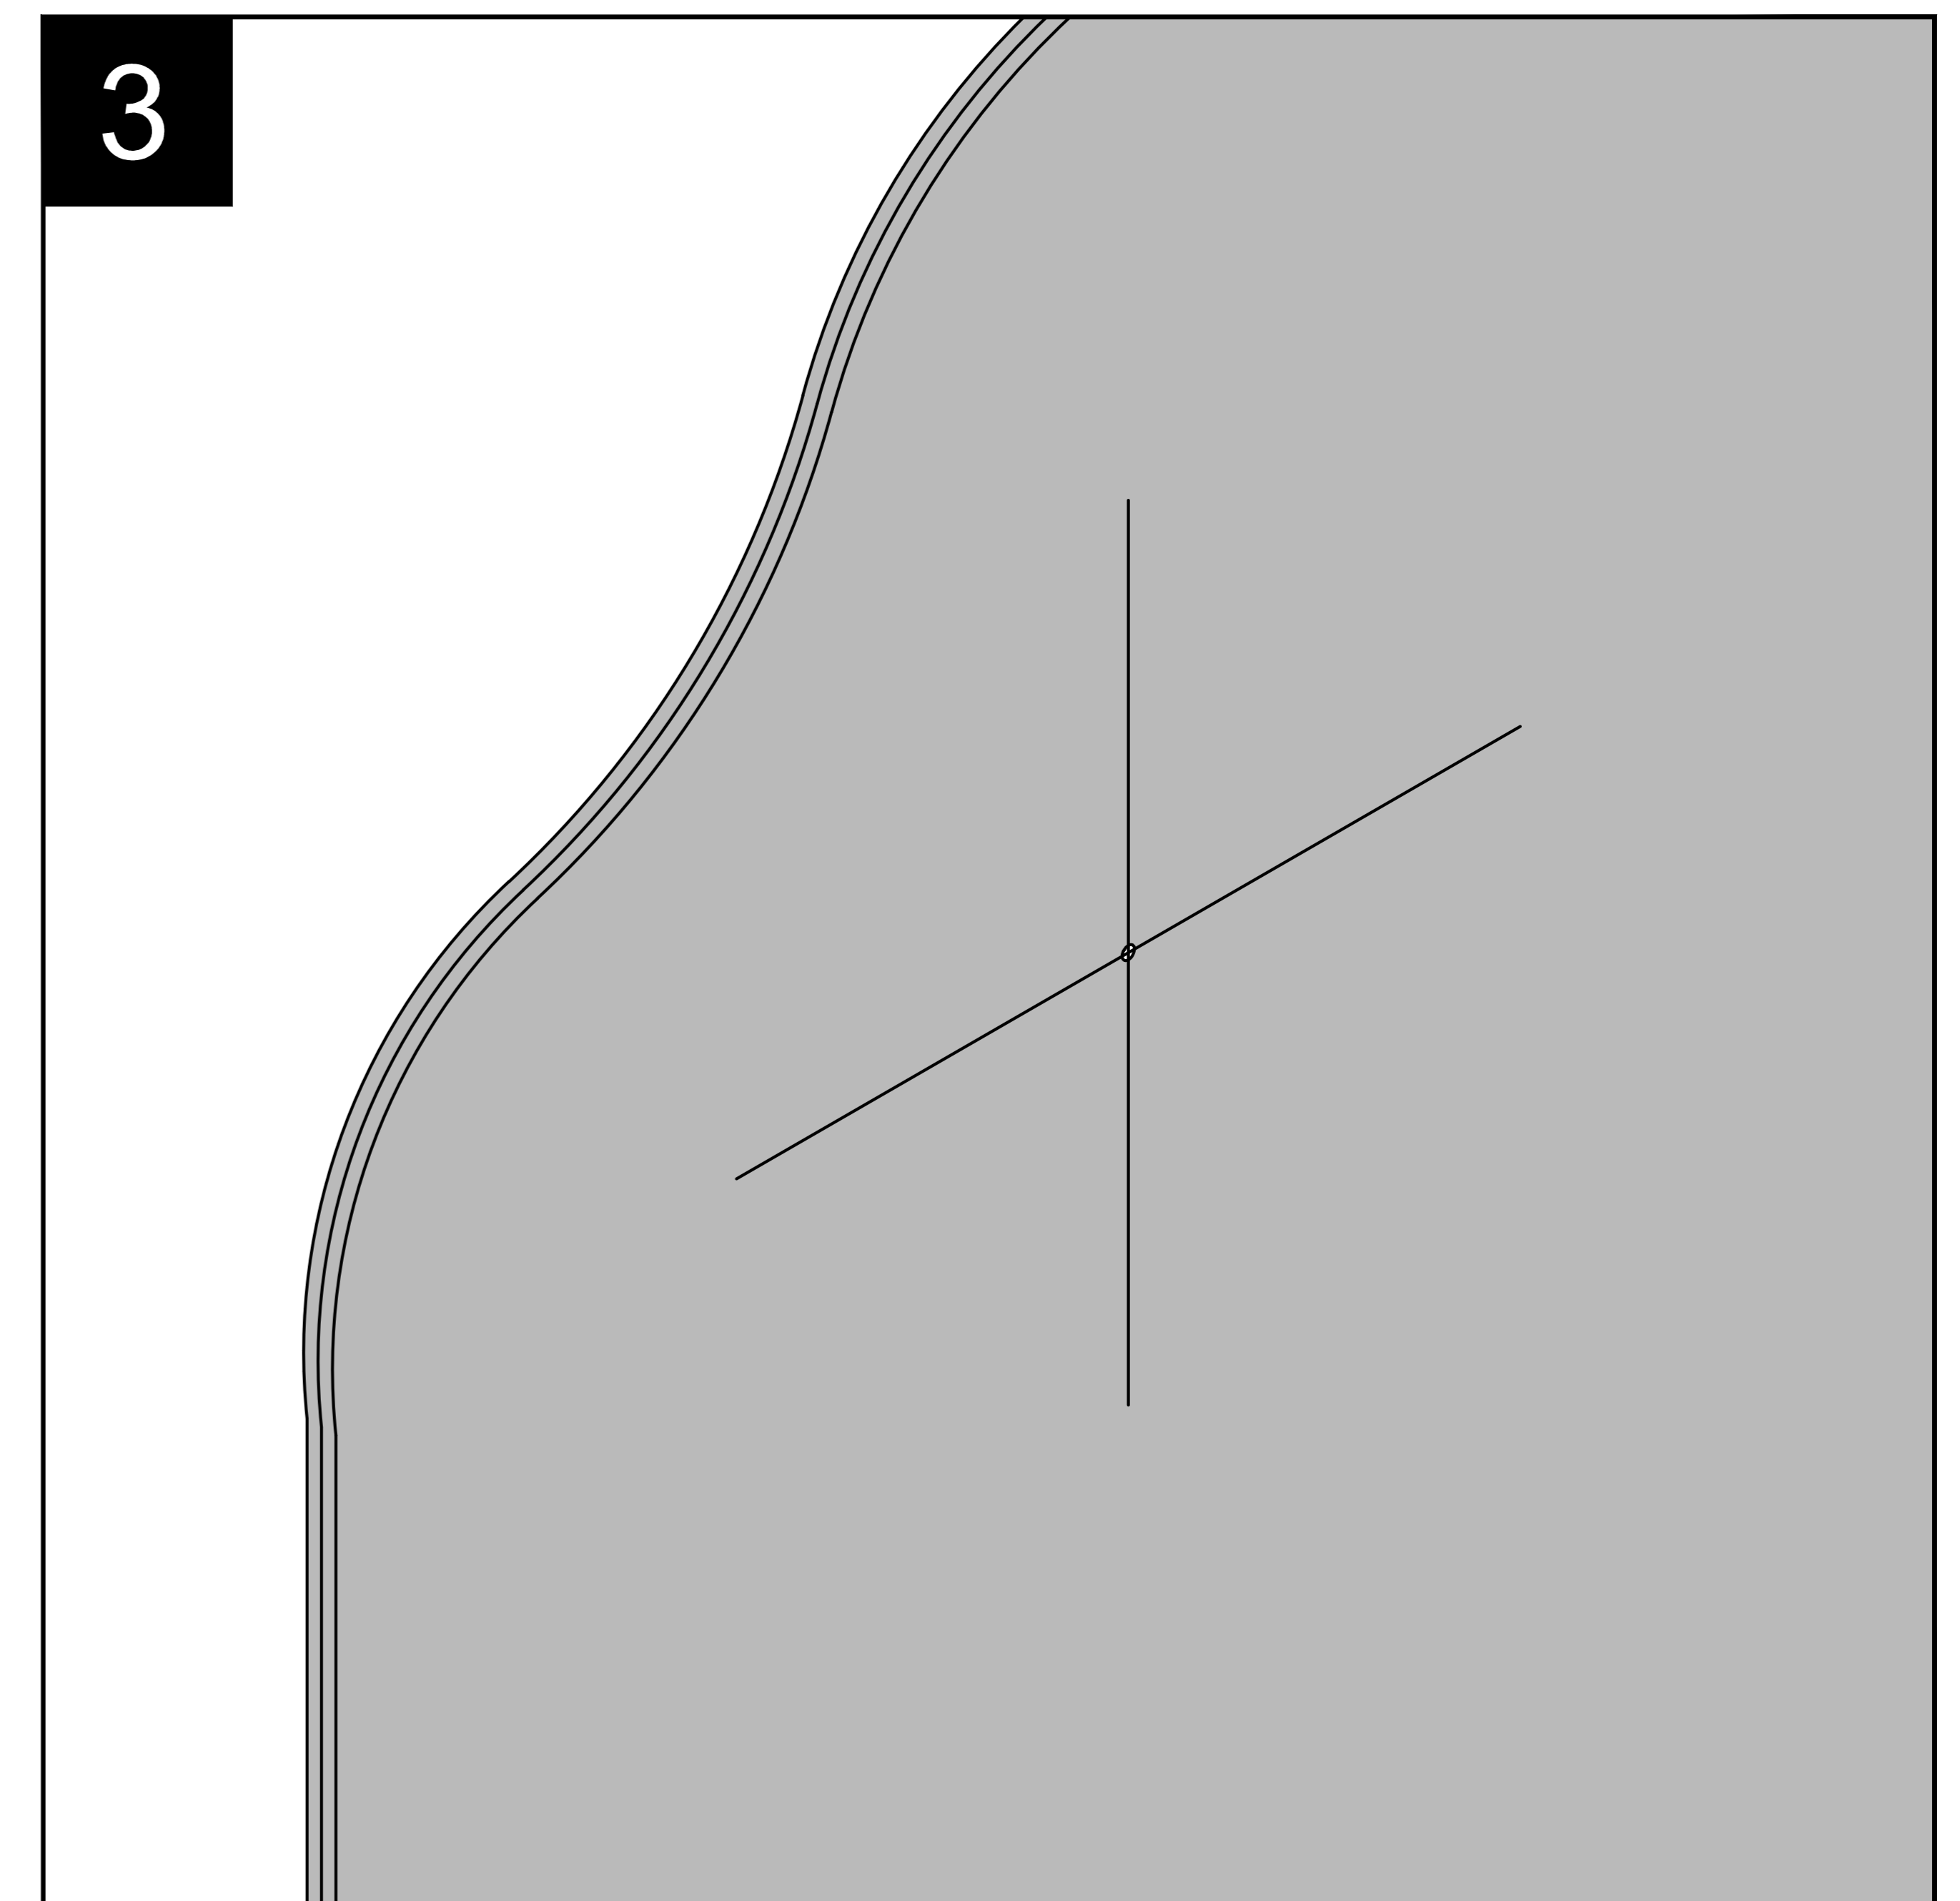

EASY BOX A1000NU

MONTÁŽNY PLECH PRE INŠTALÁCIU EASY BOX-u DO SADROKARTONOVÝCH STIEN

Pre inštaláciu podomietkových vývodov a podomietkových batérií do murovaných stien odporúčame SYSTÉM 3D VODOVÁHA www.lader.sk

EASY BOX A1000NU

MONTÁŽNY PLECH PRE INŠTALÁCIU EASY BOX-u DO SADROKARTÓNOVÝCH STIEN

Pre inštaláciu podomietkových vývodov a podomietkových batérií do murovaných stien odporúčame SYSTÉM 3D VODOVÁHA www.lader.sk