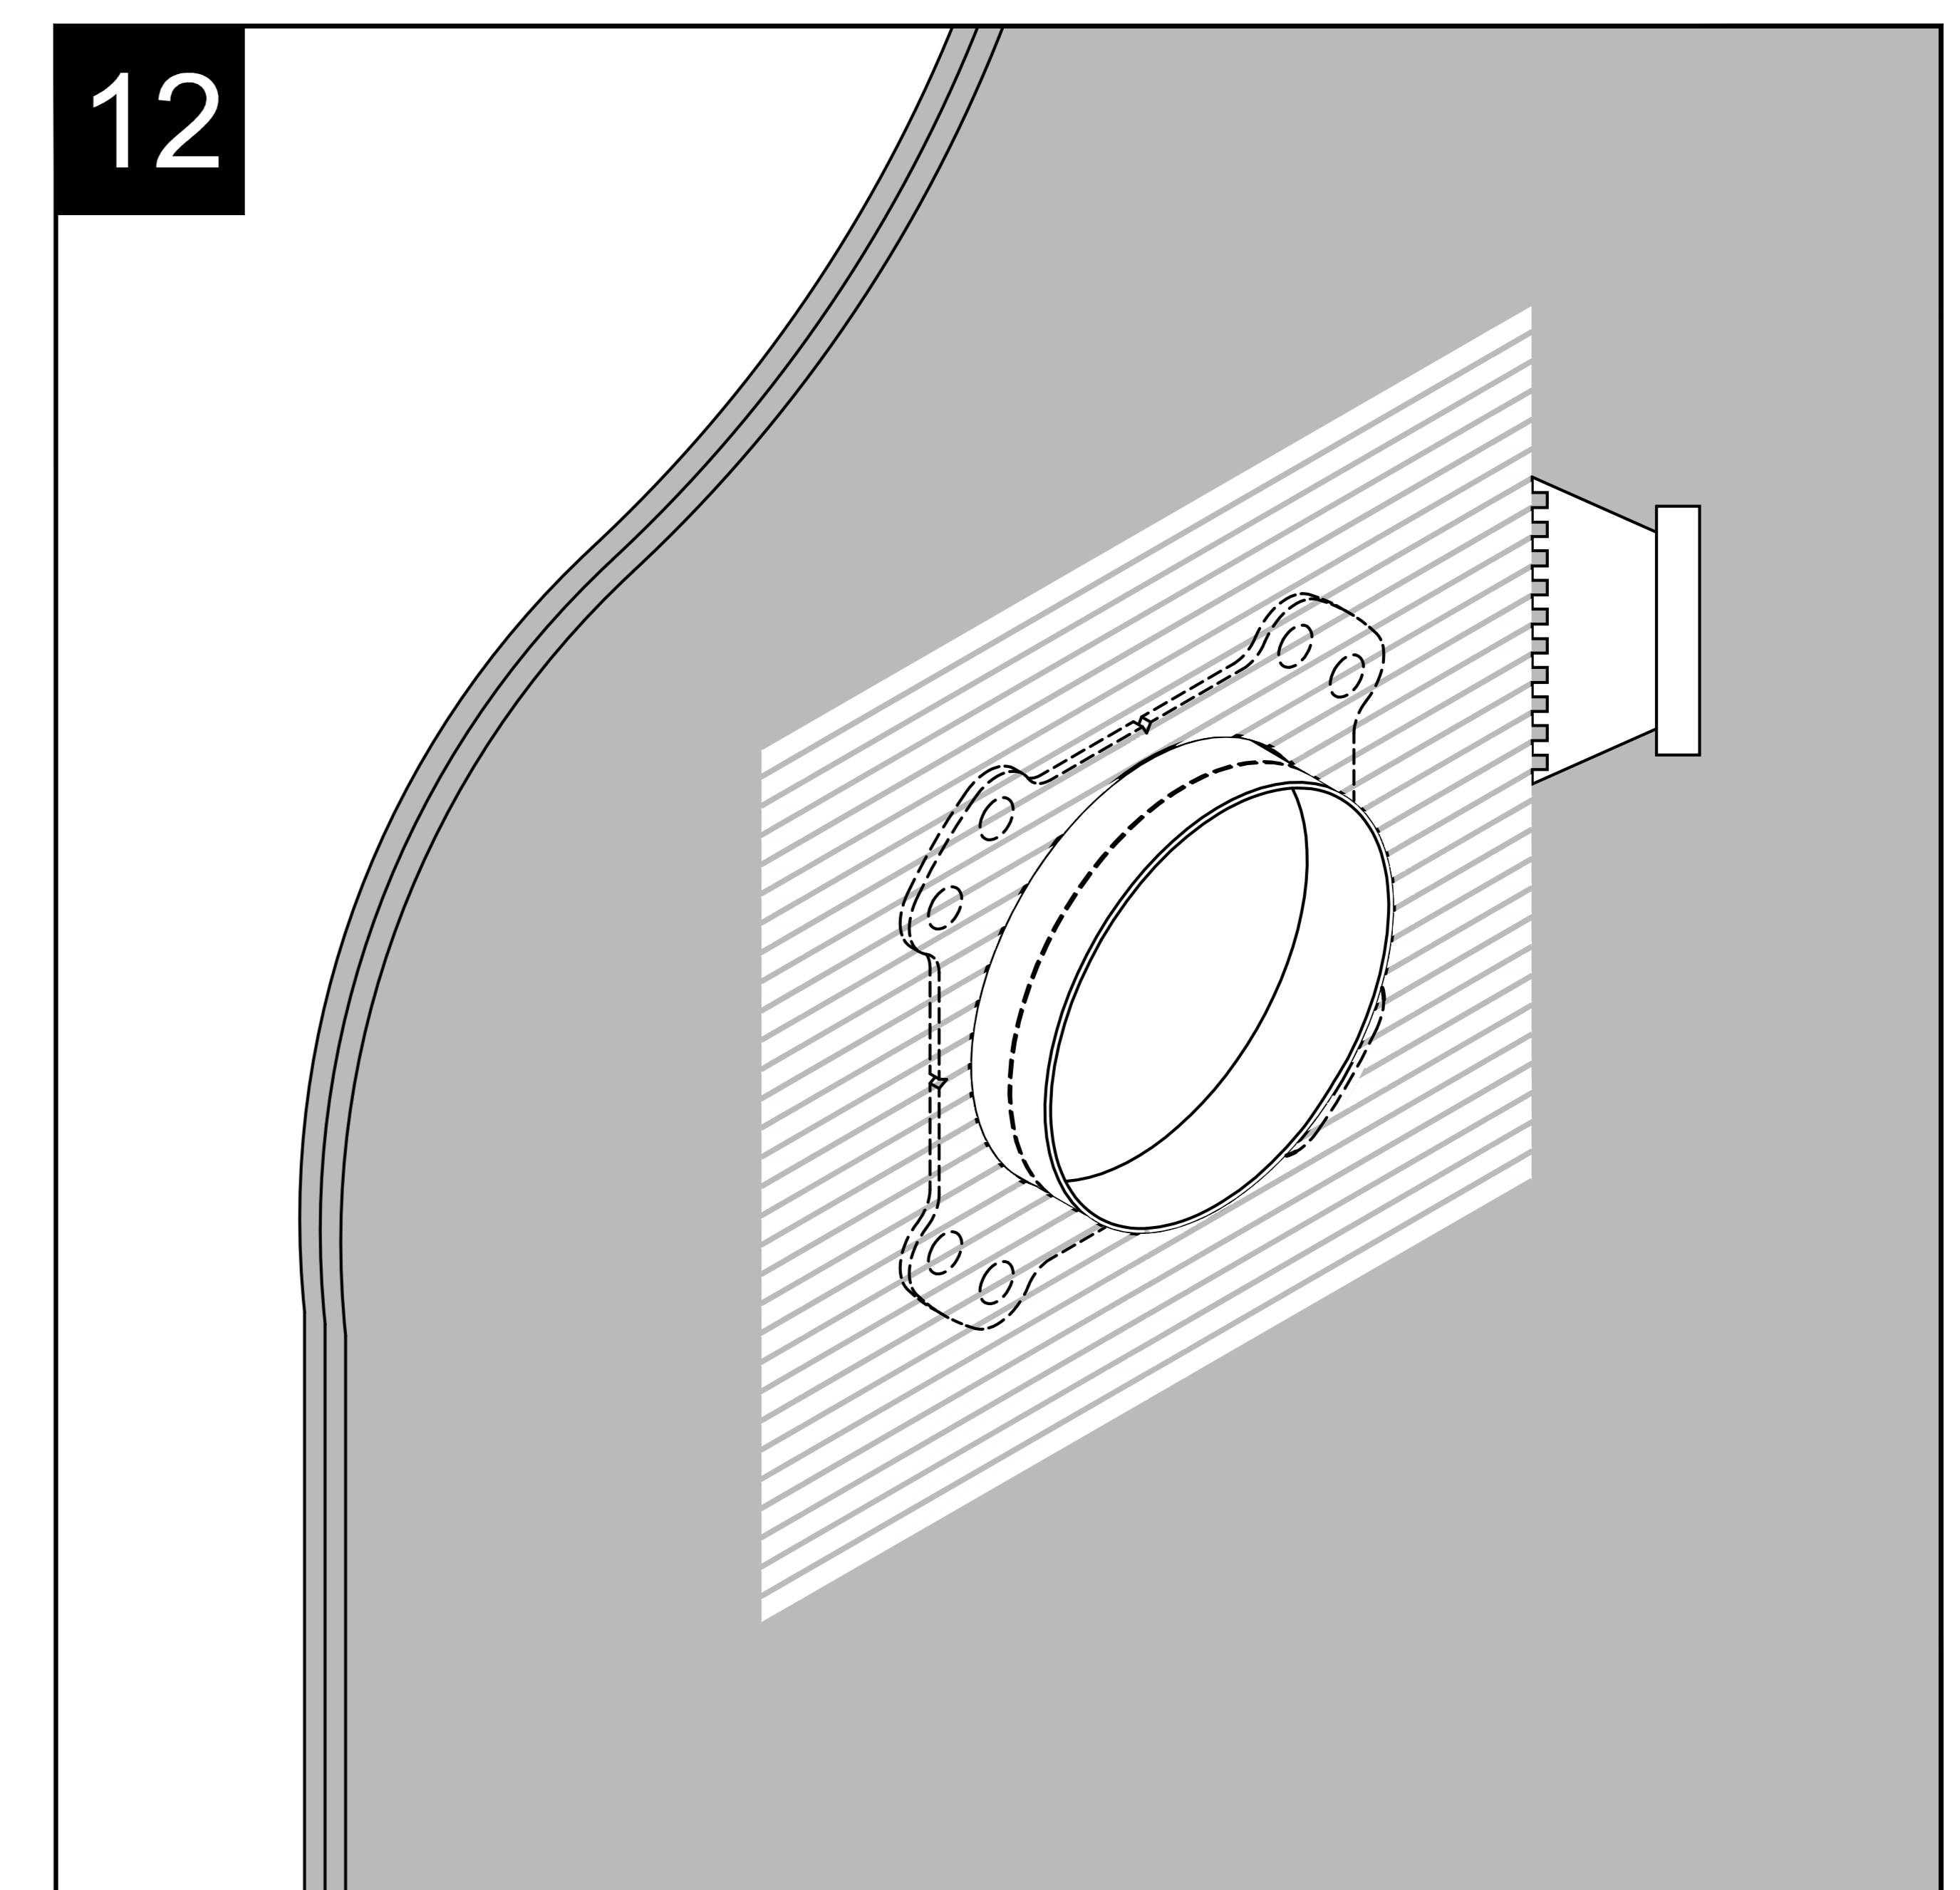

EASY BOX A1000NU

MONTÁŽNY PLECH PRE INŠTALÁCIU EASY BOX-u DO SADROKARTONOVÝCH STIEN

Pre inštaláciu podomietkových vývodov a podomietkových batérií do murovaných stien odporúčame SYSTÉM 3D VODOVÁHA www.lader.sk

EASY BOX A1000NU

MONTÁŽNY PLECH PRE INŠTALÁCIU EASY BOX-u DO SADROKARTÓNOVÝCH STIEN

Pre inštaláciu podomietkových vývodov a podomietkových batérií do murovaných stien odporúčame SYSTÉM 3D VODOVÁHA www.lader.sk