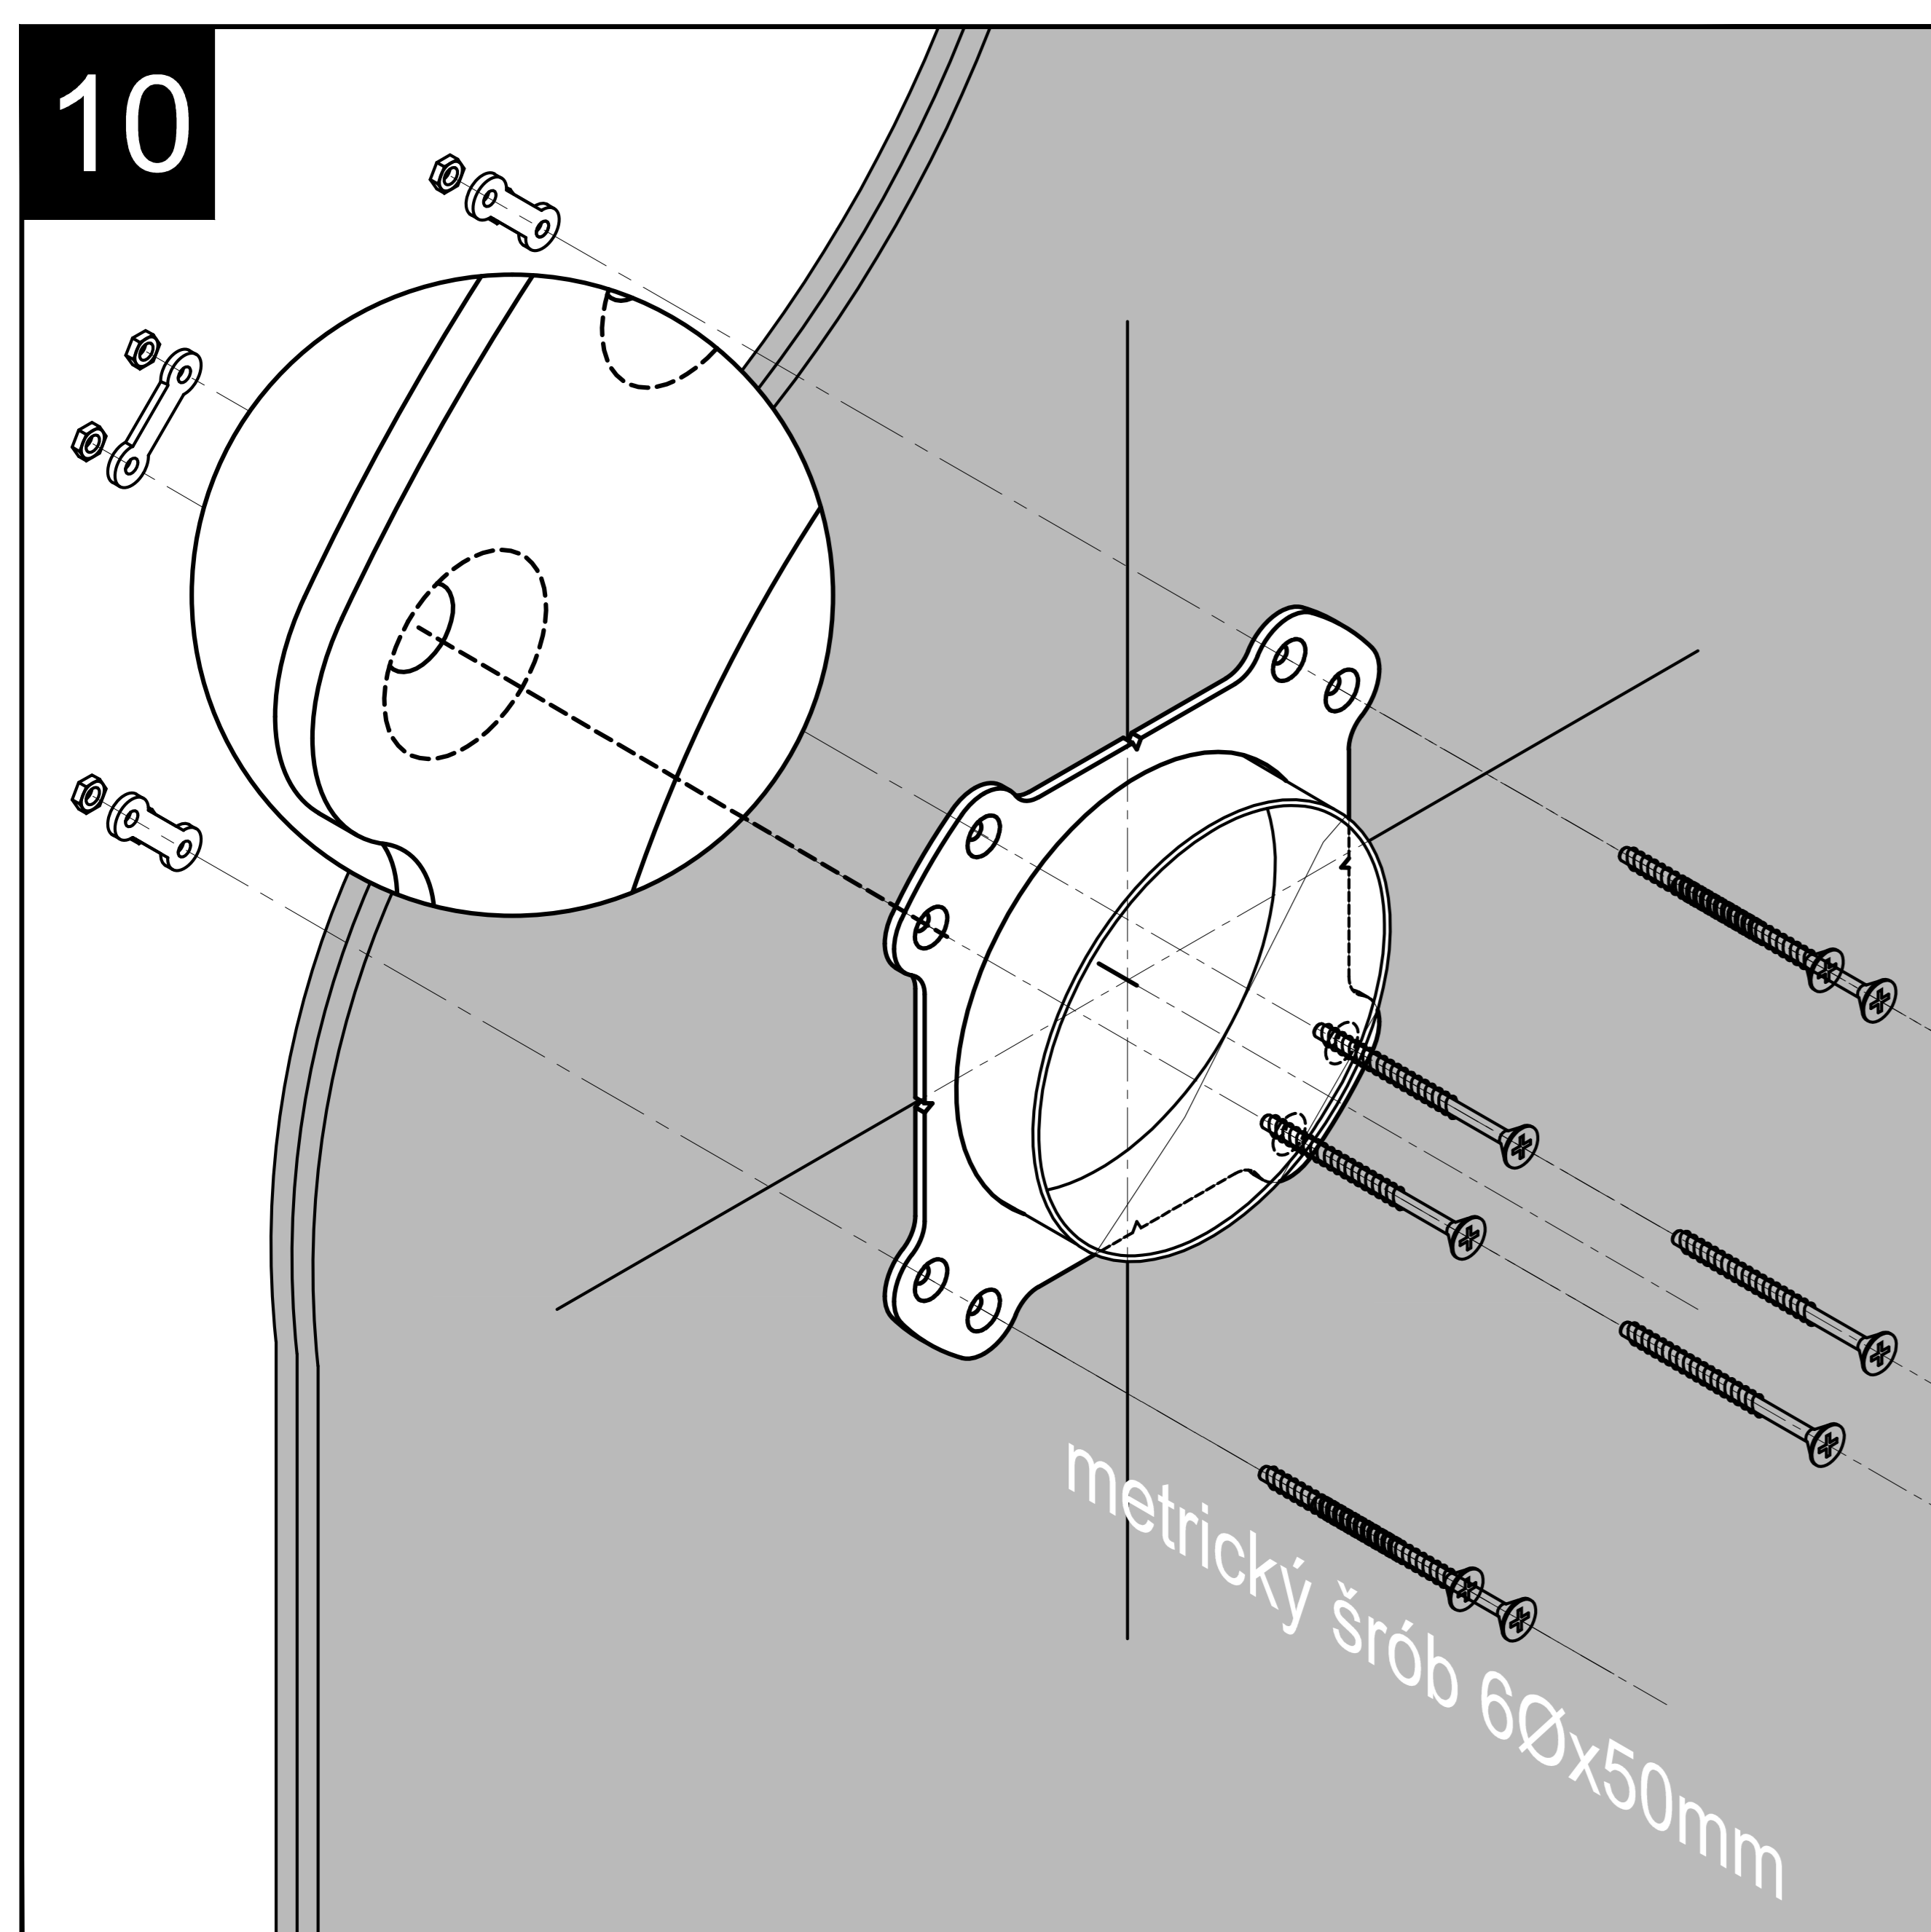

EASY BOX A1000NU

MONTÁŽNY PLECH PRE INŠTALÁCIU EASY BOX-u DO SADROKARTONOVÝCH STIEN

Pre inštaláciu podomietkových vývodov a podomietkových batérií do murovaných stien odporúčame SYSTÉM 3D VODOVÁHA www.lader.sk

EASY BOX A1000NU

MONTÁŽNY PLECH PRE INŠTALÁCIU EASY BOX-u DO SADROKARTÓNOVÝCH STIEN

Pre inštaláciu podomietkových vývodov a podomietkových batérií do murovaných stien odporúčame SYSTÉM 3D VODOVÁHA www.lader.sk