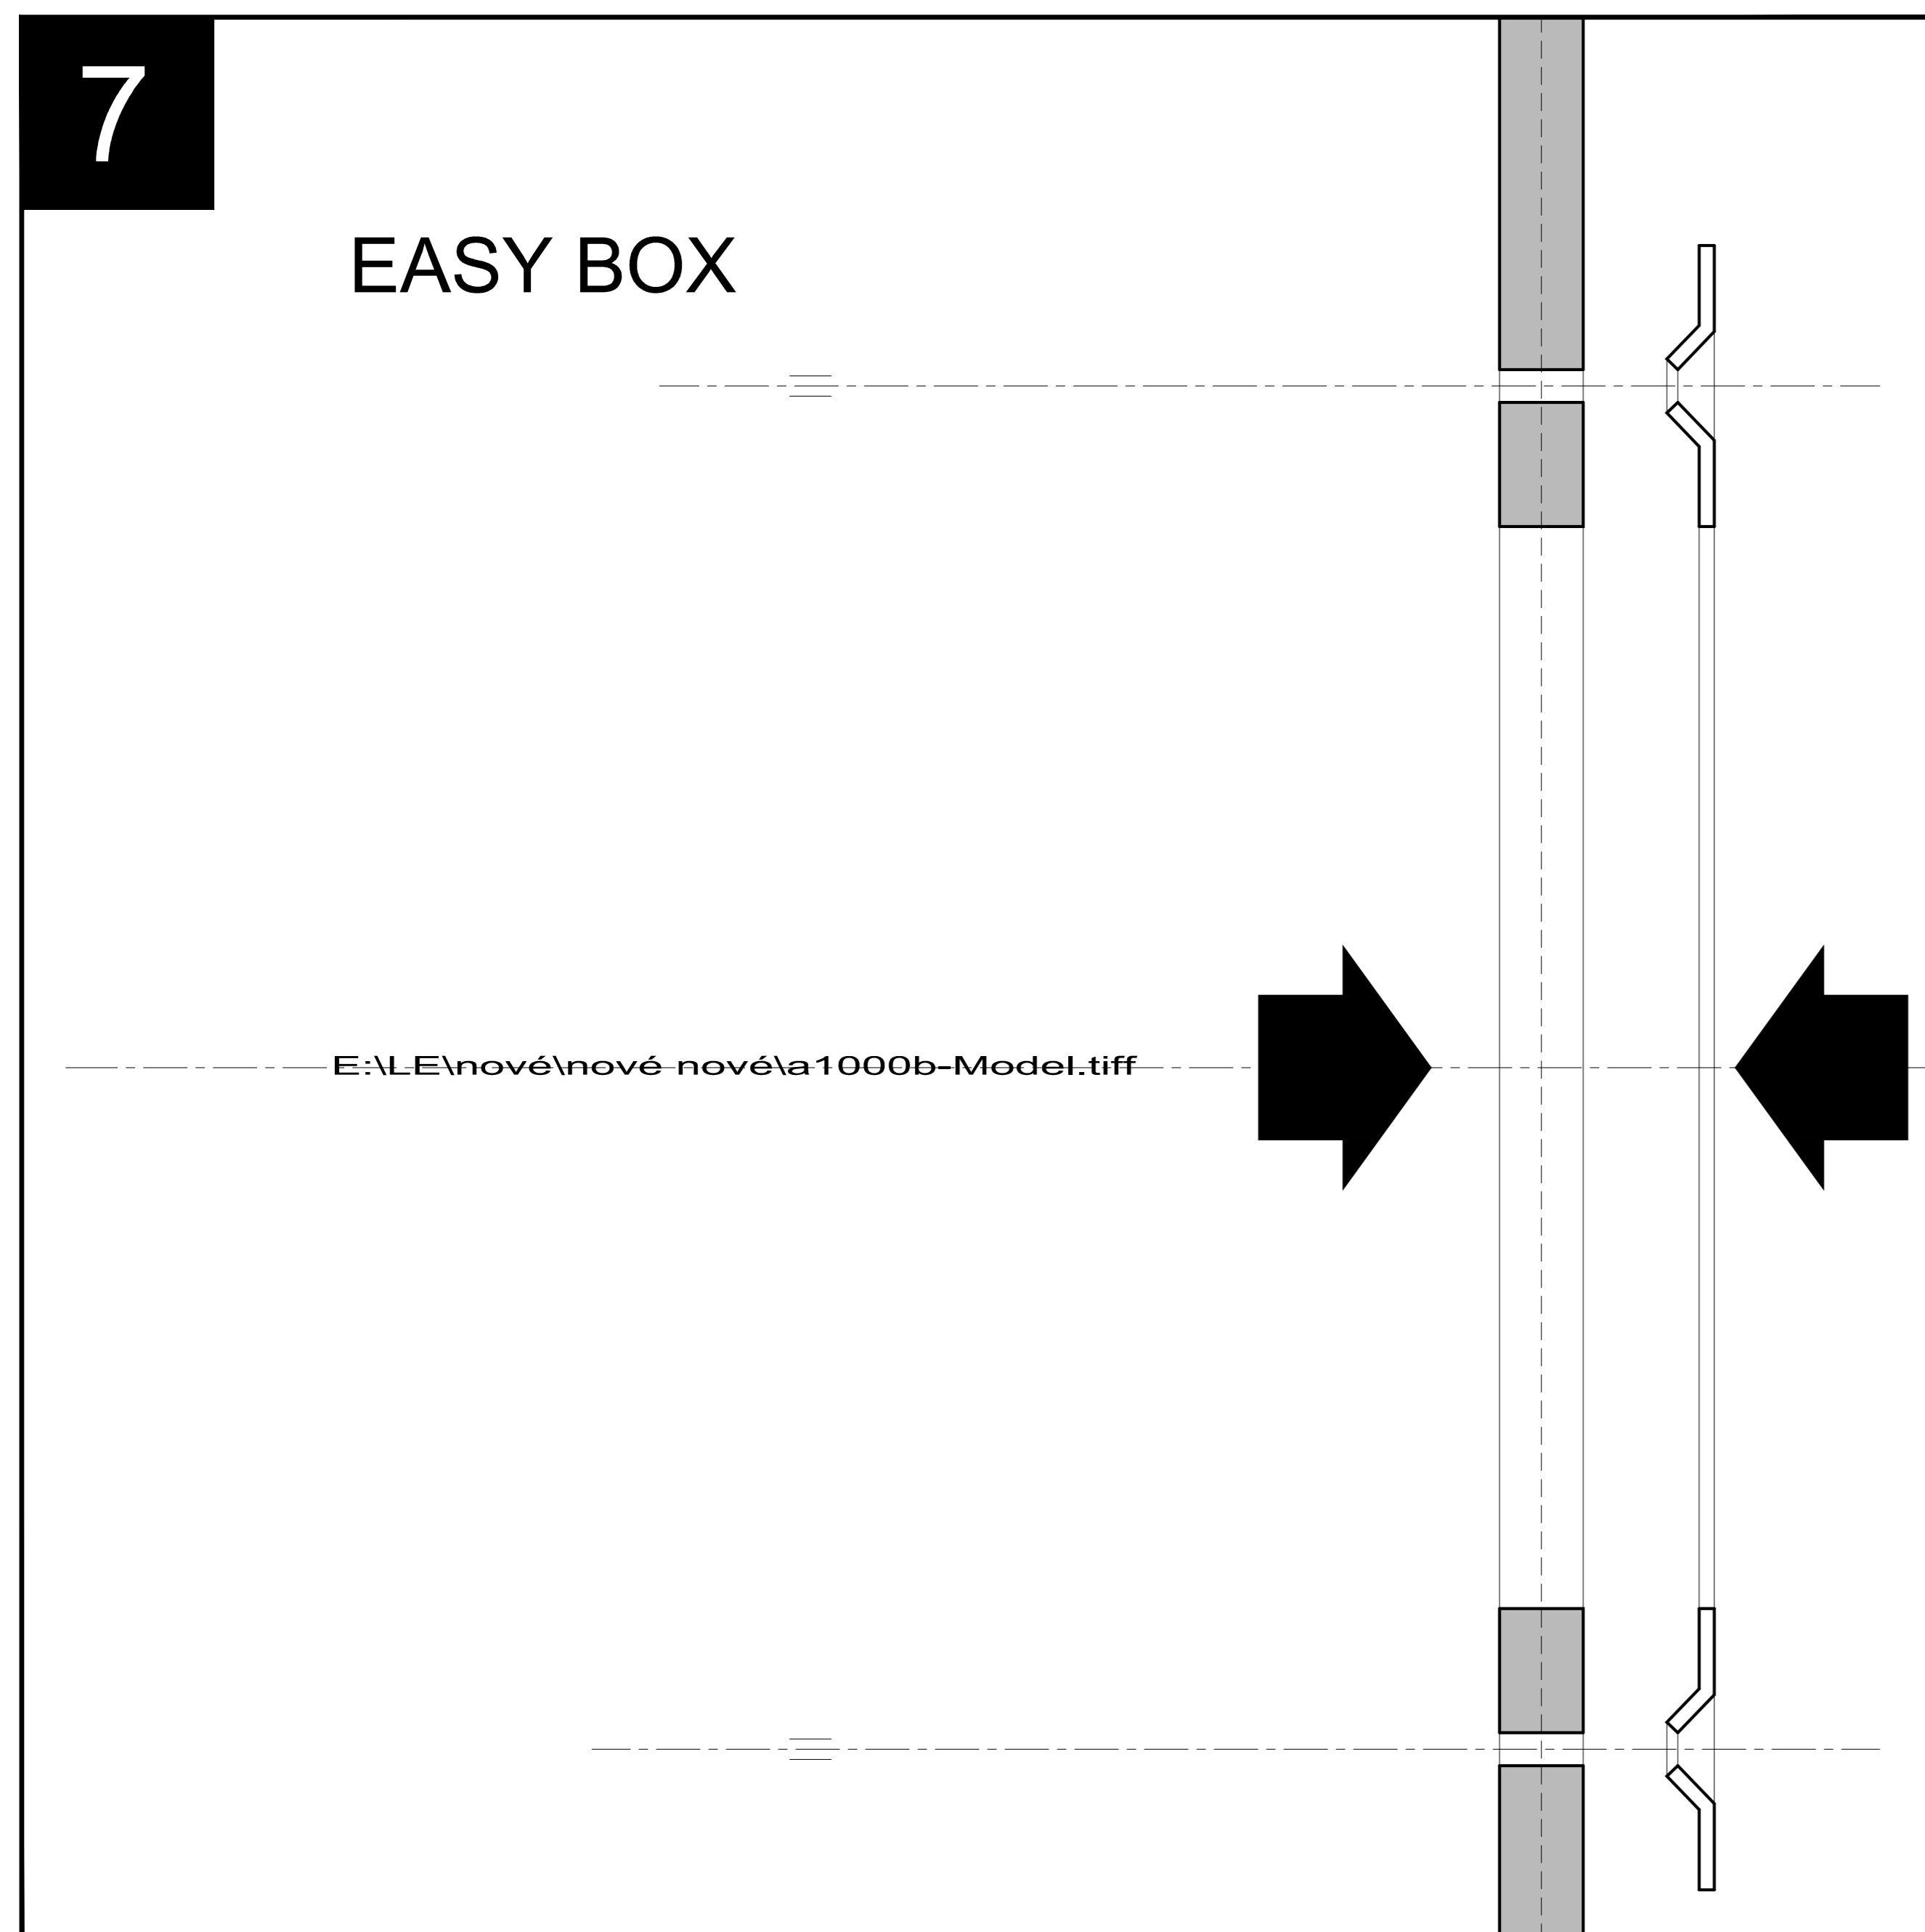

EASY BOX A1000NU

MONTÁŽNY PLECH PRE INŠTALÁCIU EASY BOX-u DO SADROKARTONOVÝCH STIEN

Pre inštaláciu podomietkových vývodov a podomietkových batérií do murovaných stien odporúčame SYSTÉM 3D VODOVÁHA www.lader.sk

EASY BOX A1000NU

MONTÁŽNY PLECH PRE INŠTALÁCIU EASY BOX-u DO SADROKARTÓNOVÝCH STIEN

Pre inštaláciu podomietkových vývodov a podomietkových batérií do murovaných stien odporúčame SYSTÉM 3D VODOVÁHA www.lader.sk