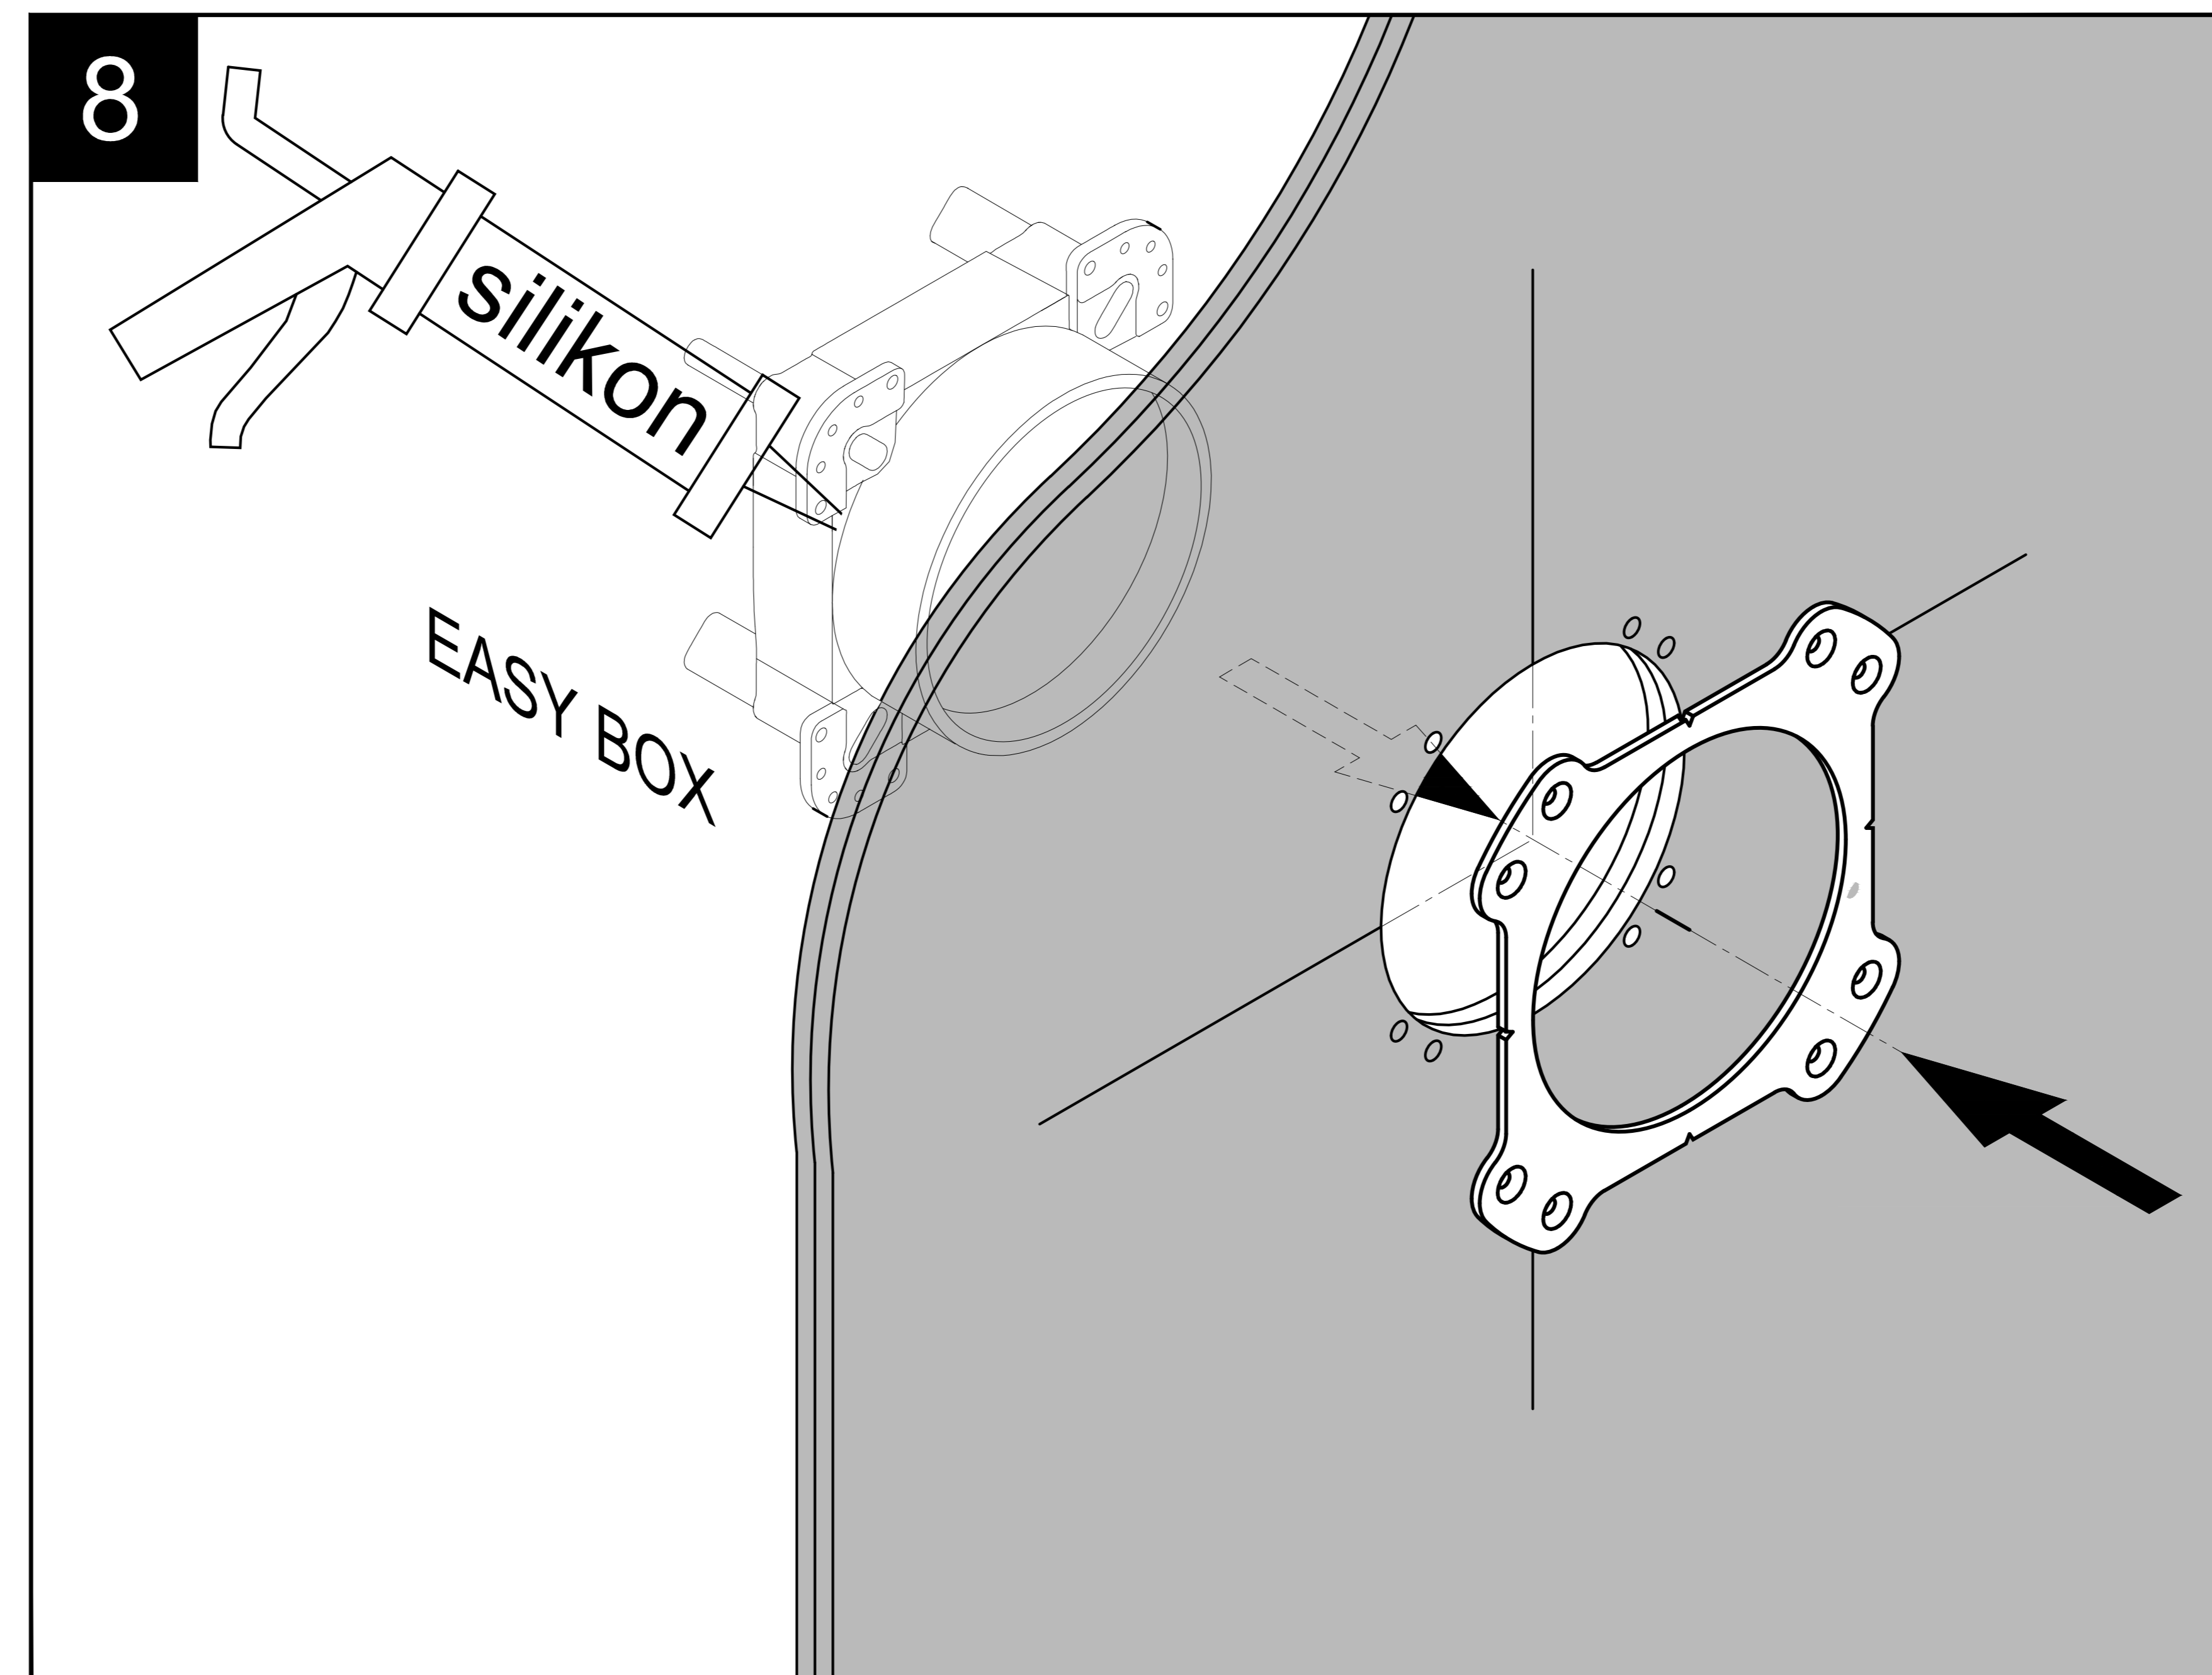

EASY BOX A1000NU

MONTÁŽNY PLECH PRE INŠTALÁCIU EASY BOX-u DO SADROKARTONOVÝCH STIEN

Pre inštaláciu podomietkových vývodov a podomietkových batérií do murovaných stien odporúčame SYSTÉM 3D VODOVÁHA www.lader.sk

EASY BOX A1000NU

MONTÁŽNY PLECH PRE INŠTALÁCIU EASY BOX-u DO SADROKARTÓNOVÝCH STIEN

Pre inštaláciu podomietkových vývodov a podomietkových batérií do murovaných stien odporúčame SYSTÉM 3D VODOVÁHA www.lader.sk