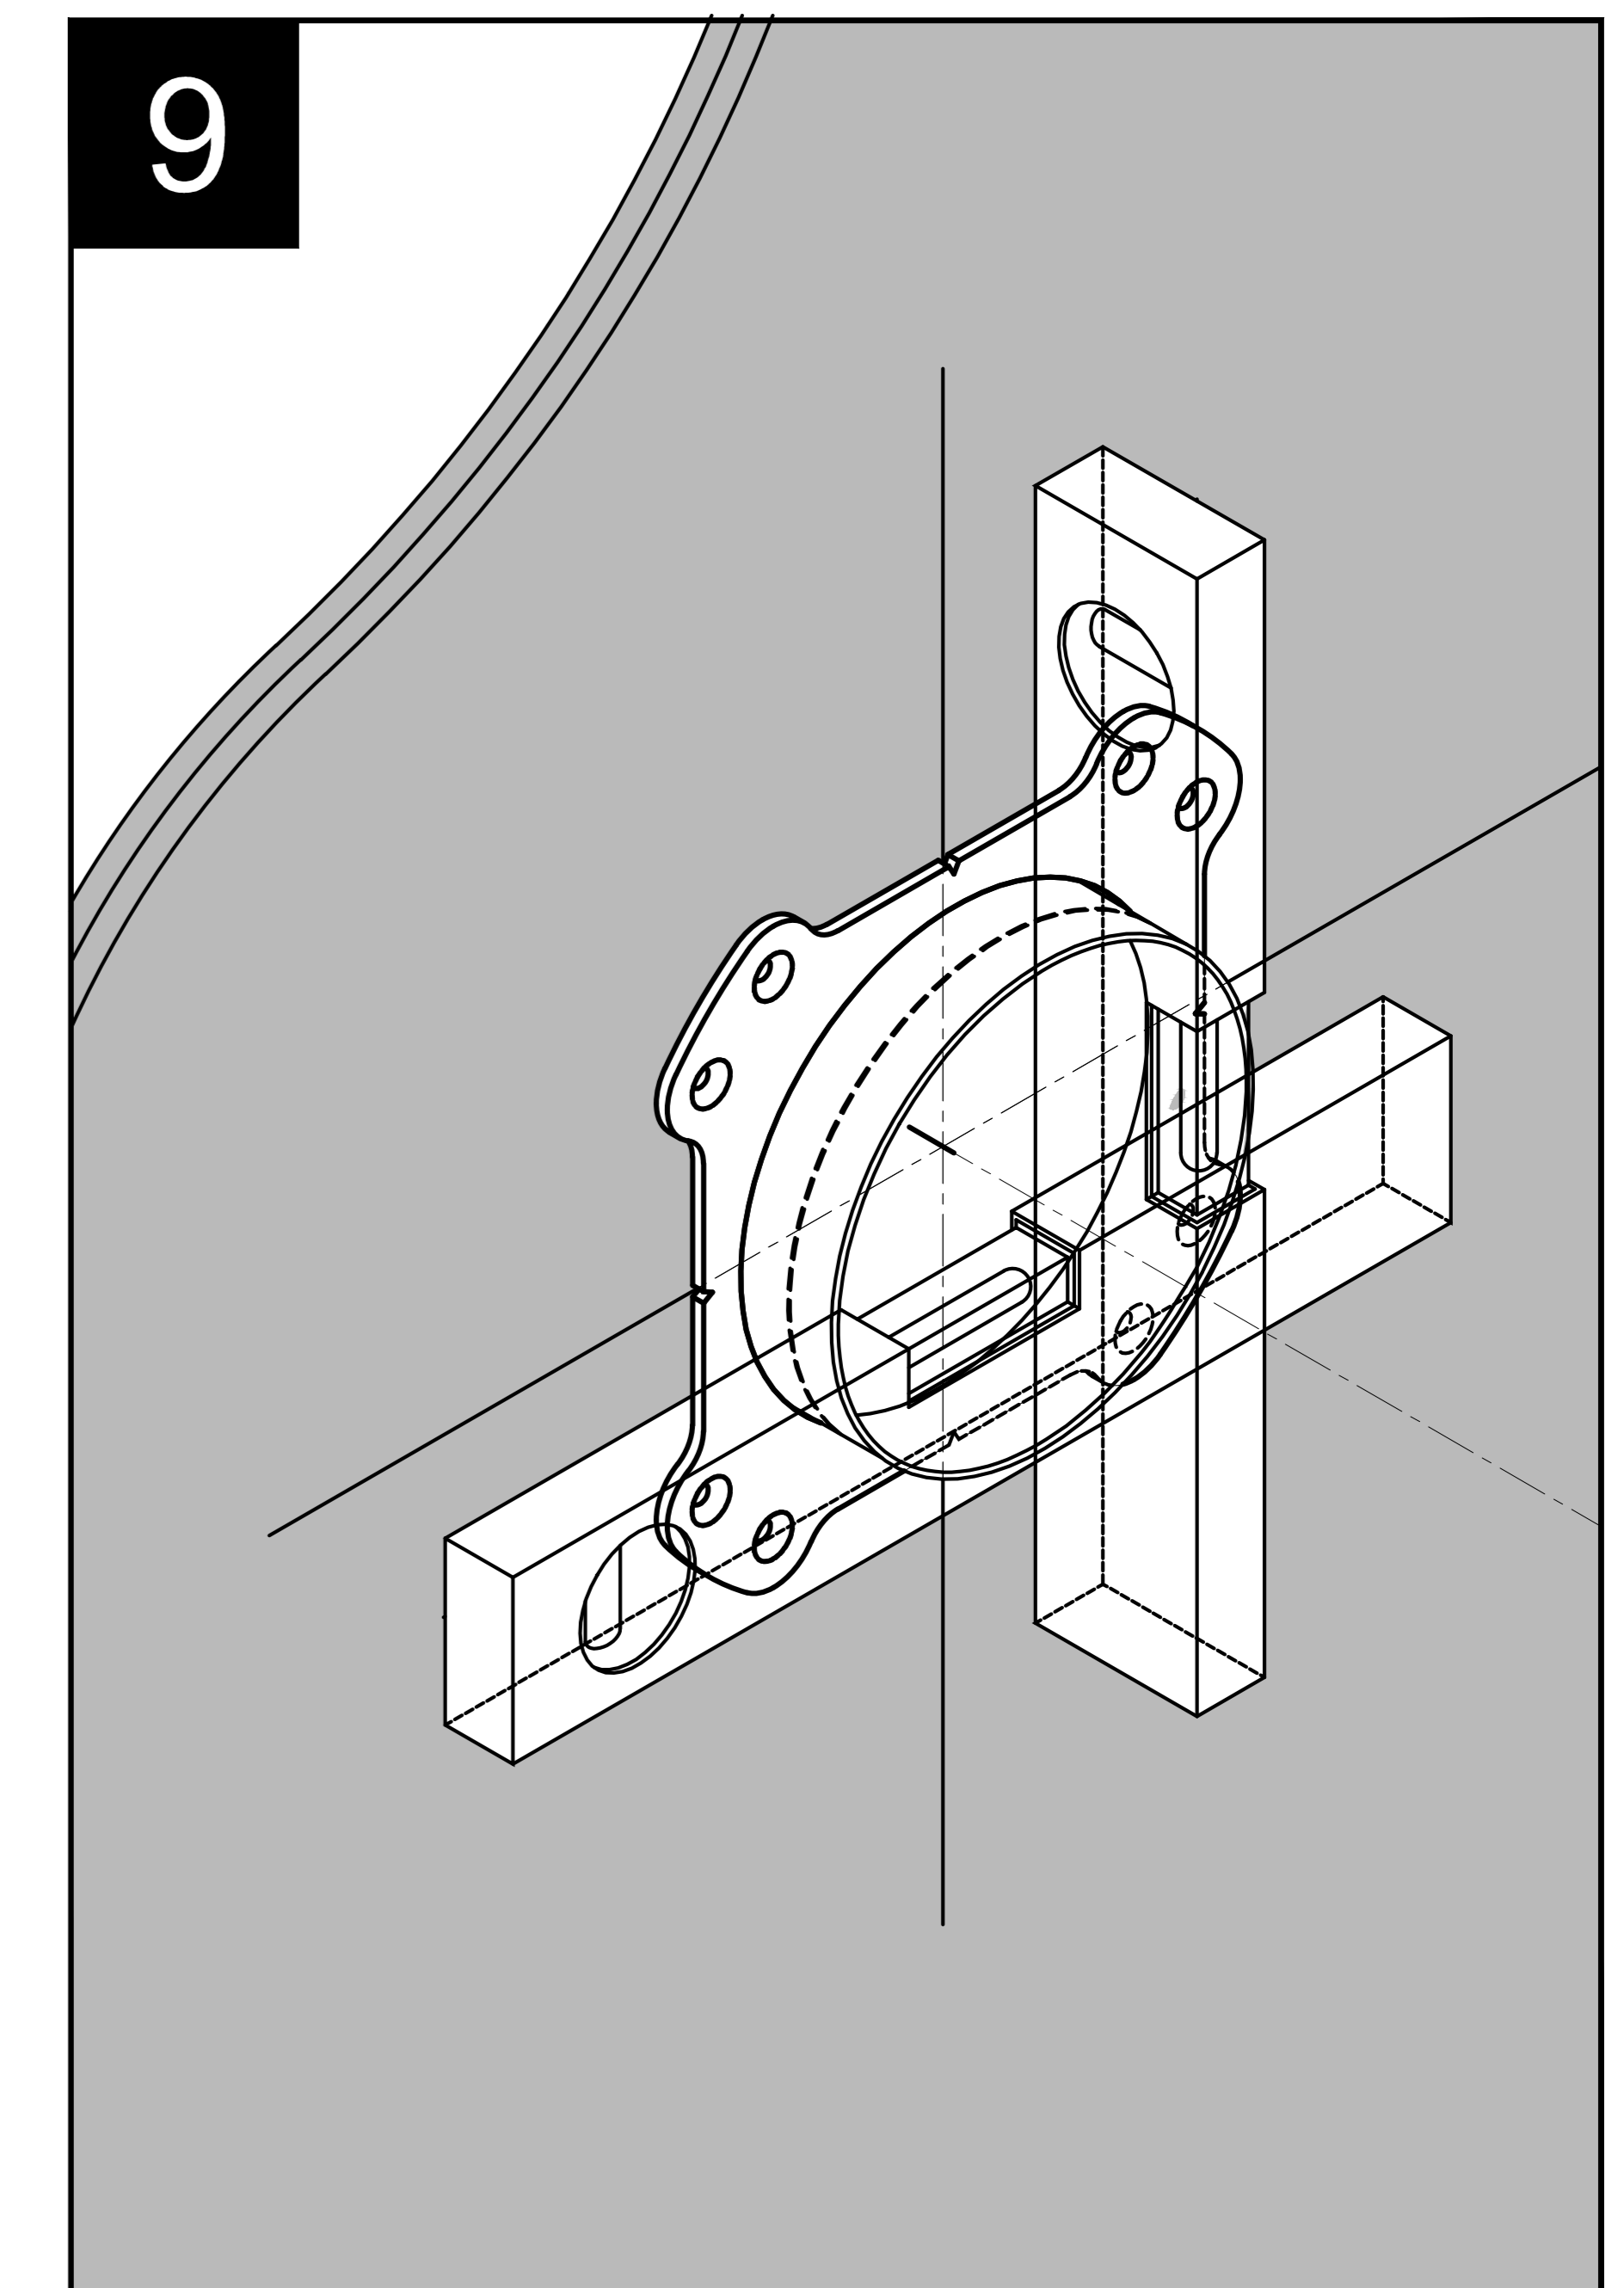

EASY BOX A1000NU

MONTÁŽNY PLECH PRE INŠTALÁCIU EASY BOX-u DO SADROKARTONOVÝCH STIEN

Pre inštaláciu podomietkových vývodov a podomietkových batérií do murovaných stien odporúčame SYSTÉM 3D VODOVÁHA www.lader.sk

EASY BOX A1000NU

MONTÁŽNY PLECH PRE INŠTALÁCIU EASY BOX-u DO SADROKARTÓNOVÝCH STIEN

Pre inštaláciu podomietkových vývodov a podomietkových batérií do murovaných stien odporúčame SYSTÉM 3D VODOVÁHA www.lader.sk