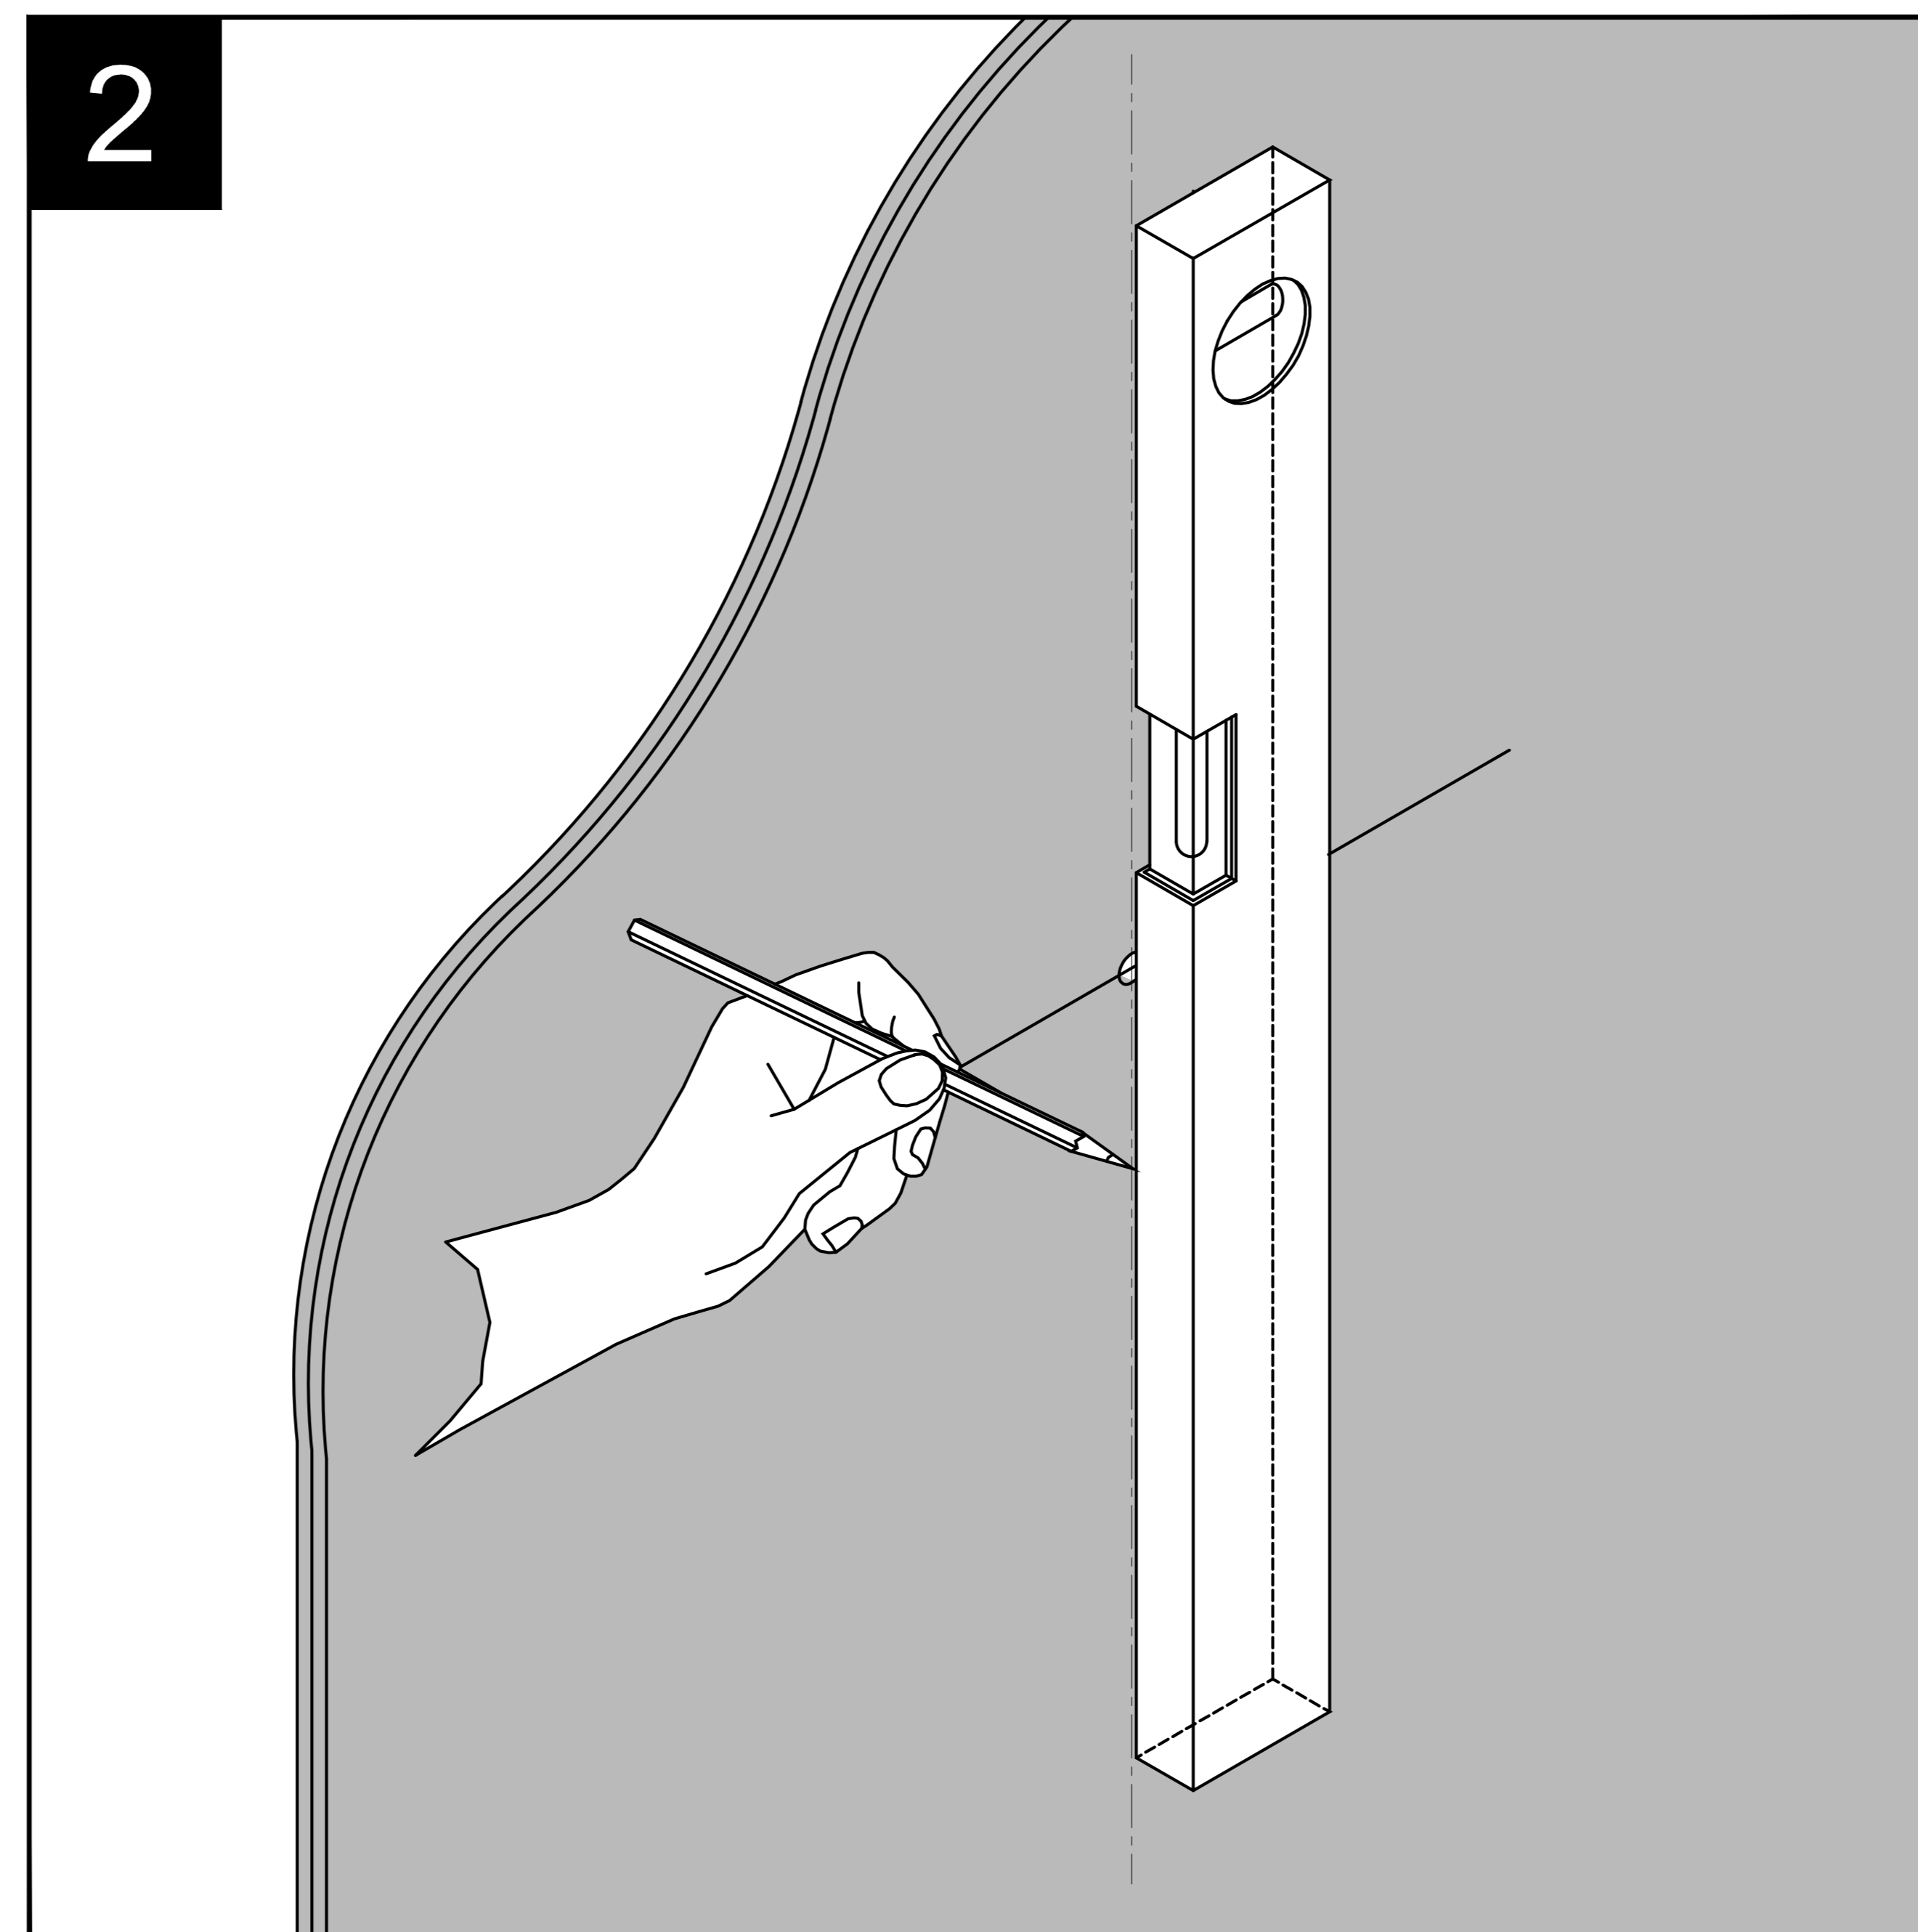

EASY BOX A1000NU

MONTÁŽNY PLECH PRE INŠTALÁCIU EASY BOX-u DO SADROKARTONOVÝCH STIEN

Pre inštaláciu podomietkových vývodov a podomietkových batérií do murovaných stien odporúčame SYSTÉM 3D VODOVÁHA www.lader.sk

EASY BOX A1000NU

MONTÁŽNY PLECH PRE INŠTALÁCIU EASY BOX-u DO SADROKARTÓNOVÝCH STIEN

Pre inštaláciu podomietkových vývodov a podomietkových batérií do murovaných stien odporúčame SYSTÉM 3D VODOVÁHA www.lader.sk